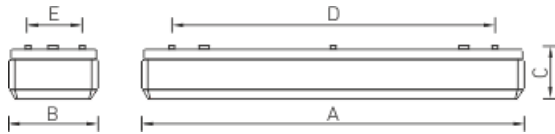

Установка

Крепление на поверхность потолка в помещении или под навесом.

Конструкция

Корпус светильника серого цвета из полиэстера, усиленного стекловолокном.

Оптическая часть

Опаловый рассеиватель из ПММА изготовлен методом выдува. Устанавливается в корпус скрытыми пластиковыми защелками. Тип светодиодов: SMD.

Package

Светильник в сборе.

Габаритные характеристики

A	Длина	1270 мм
B	Ширина	190 мм
C	Высота	95 мм
D	Длина (установочная)	748 мм
	Вес	4 кг

Параметры

1	Артикул	1066000080
2	Тип ИС	LED
3	Световой поток	3200 лм
4	Мощность светильника	32 Вт
5	Энергоэффективность	100 лм/Вт
6	Индекс цветопередачи (CRI)	>80
7	Коррелированная цветовая температура (в сфере)	3000 К
8	Коэффициент мощности (cos φ)	> 0,95
9	Переменный/постоянный ток (AC/DC)	Да
10	Диммирование	-
11	Напряжение питания	230 В
12	Класс защиты от поражения током	I
13	Электромагнитная совместимость (TR TC 020/2011)	Да
14	Климатическое исполнение	УХЛ2
15	Температурный режим	от -20 до +40 С
16	Цвет корпуса	Серый
17	Класс пожароопасности	-
18	Коэффициент пульсации	<5%
19	Степень защиты (IP)	IP54
20	Ударопрочность	IK02/0,2 Дж
21	Класс энергоэффективности	A+
22	Пусковой ток	35 А
23	Время импульса пускового тока	3 мкс
24	Блок аварийного питания	Нет
25	Угол рассеяния	D120
26	Гарантия	36 мес.
27	Время работы в аварийном режиме, ч.	-
28	Световой поток в аварийном режиме	-
29	Цвет свечения	Белый