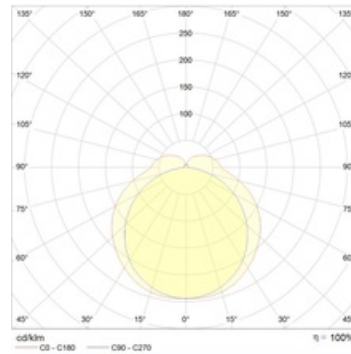

Установка

Крепление на поверхность потолка в помещении или под навесом.

Конструкция

Корпус светильника серого цвета из полиэстера, усиленного стекловолокном.

Оптическая часть

Опаловый рассеиватель из ПММА изготовлен методом выдува. Устанавливается в корпус скрытыми пластиковыми защелками. Тип светодиодов: SMD.

Package

Светильник в сборе.

Габаритные характеристики

A	Длина	1270 мм
B	Ширина	190 мм
C	Высота	95 мм
D	Длина (установочная)	748 мм
	Вес	4 кг

Параметры

1	Артикул	1066000080
2	Тип ИС	LED
3	Световой поток	3200 лм
4	Мощность светильника	32 Вт
5	Энергоэффективность	100 лм/Вт
6	Индекс цветопередачи (CRI)	>80
7	Коррелированная цветовая температура (в сфере)	3000 К
8	Коэффициент мощности (cos φ)	> 0,95
9	Переменный/постоянный ток (AC/DC)	Да
10	Диммирование	-
11	Напряжение питания	230 В
12	Класс защиты от поражения током	I
13	Электромагнитная совместимость (TR TC 020/2011)	Да
14	Климатическое исполнение	УХЛ2
15	Температурный режим	от -20 до +40 С
16	Цвет корпуса	Серый
17	Класс пожароопасности	-
18	Коэффициент пульсации	<5%
19	Степень защиты (IP)	IP54
20	Ударопрочность	IK02/0,2 Дж
21	Класс энергоэффективности	A+
22	Пусковой ток	35 А
23	Время импульса пускового тока	3 мкс
24	Блок аварийного питания	Нет
25	Угол рассеяния	D120
26	Гарантия	36 мес.
27	Время работы в аварийном режиме, ч.	-
28	Световой поток в аварийном режиме	-
29	Цвет свечения	Белый