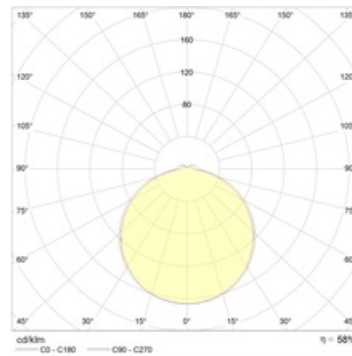

Оптическая часть

Опаловый рассеиватель из ПММА изготовлен методом выдува. Устанавливается в корпус скрытыми пластиковыми защелками.

Package

Светильник в сборе.

Габаритные характеристики

A	Длина	640 мм
B	Ширина	640 мм
C	Высота	95 мм
D	Длина (установочная)	420 мм
E	Ширина (установочная)	420 мм
	Вес	5,4 кг