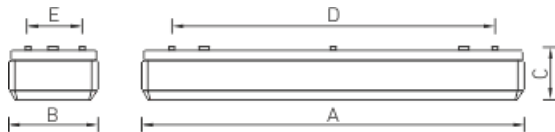

Установка

Крепление на поверхность потолка в помещении или под навесом. Возможна установка светильника на подвесы с помощью комплекта крепления (код заказа - 2069000010).

Конструкция

Корпус светильника серого цвета из полиэстера, усиленного стекловолокном. На съемной металлической пластине установлена пускорегулирующая аппаратура.

Оптическая часть

Опаловый рассеиватель из ПММА изготовлен методом выдува. Устанавливается в корпус скрытыми пластиковыми защелками.

Package

Светильник в сборе.

Габаритные характеристики

A	Длина	640 мм
B	Ширина	640 мм
C	Высота	95 мм
D	Длина (установочная)	420 мм
E	Ширина (установочная)	420 мм
	Вес	5,4 кг