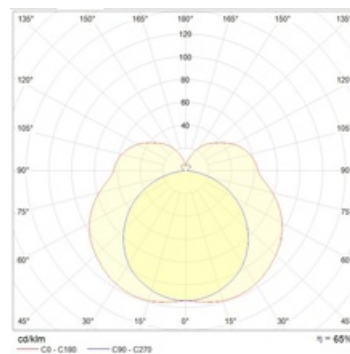

### Package

Светильник в сборе.

**Габаритные характеристики**

A	Длина	1270 мм
B	Ширина	106 мм
C	Высота	95 мм
D	Длина (установочная)	740 мм
	Вес	2 кг

**Параметры**

1	Артикул	1065000090
2	Тип ИС	ЛЛ
3	Цоколь	G13
4	Кол-во ламп	1
5	Мощность светильника	36 Вт
6	Балласт	ЭПРА
7	Диммирование	-
8	Коэффициент мощности (cos φ)	> 0,96
9	Переменный/постоянный ток (AC/DC)	Нет
10	Напряжение питания	230 В
11	Класс защиты от поражения током	I
12	Электромагнитная совместимость (ТР ТС 020/2011)	Да
13	Климатическое исполнение	УХЛ2
14	Температурный режим	от -20 до +40 С
15	Цвет корпуса	Серый
16	Класс пожароопасности	-
17	Коэффициент пульсации	<5%
18	Степень защиты (IP)	IP54
19	Ударопрочность	IK02/0,2 Дж
20	Класс энергоэффективности	A
21	Блок аварийного питания	Нет
22	Угол рассеяния	-
23	Гарантия	36 мес.