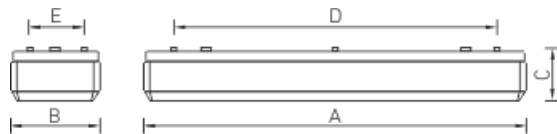

### Конструкция

Корпус светильника серого цвета из полиэстера, усиленного стекловолокном. На съемной металлической пластине установлена пускорегулирующая аппаратура.

### Оптическая часть

Опаловый рассеиватель из ПММА изготовлен методом выдува. Устанавливается в корпус скрытыми пластиковыми защелками.

### Package

Светильник в сборе.

**Габаритные характеристики**

A	Длина	1270 мм
B	Ширина	106 мм
C	Высота	95 мм
D	Длина (установочная)	740 мм
	Вес	2 кг

**Параметры**

1	Артикул	1065000090
2	Тип ИС	ЛЛ
3	Цоколь	G13
4	Кол-во ламп	1
5	Мощность светильника	36 Вт
6	Балласт	ЭПРА
7	Диммирование	-
8	Коэффициент мощности (cos φ)	> 0,96
9	Переменный/постоянный ток (AC/DC)	Нет
10	Напряжение питания	230 В
11	Класс защиты от поражения током	I
12	Электромагнитная совместимость (ТР ТС 020/2011)	Да
13	Климатическое исполнение	УХЛ2
14	Температурный режим	от -20 до +40 С
15	Цвет корпуса	Серый
16	Класс пожароопасности	-
17	Коэффициент пульсации	<5%
18	Степень защиты (IP)	IP54
19	Ударопрочность	IK02/0,2 Дж
20	Класс энергоэффективности	A
21	Блок аварийного питания	Нет
22	Угол рассеяния	-
23	Гарантия	36 мес.