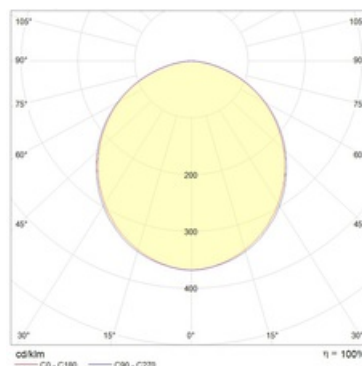

Изображение:

Кривая силы света:

Габаритные характеристики:

A	Длина	680 мм
B	Ширина	240 мм
C	Высота	90 мм
D	Длина (установочная)	630 мм
E	Ширина (установочная)	200 мм
	Вес	4,1 кг

Параметры

1	Артикул	1050000010
2	Тип ИС	LED
3	Световой поток	2000 лм
4	Мощность светильника	24 Вт
5	Энергоэффективность	83 лм/Вт
6	Индекс цветопередачи (CRI)	>80
7	Коррелированная цветовая температура (в сфере)	4000 К
8	Коэффициент мощности (cos φ)	> 0,90
9	Переменный/постоянный ток (AC/DC)	Да
10	Диммирование	-
11	Напряжение питания	230 В
12	Класс защиты от поражения током	I
13	Электромагнитная совместимость (TR TC 020/2011)	Да
14	Климатическое исполнение	УХЛ2
15	Температурный режим	от -20 до +40 С
16	Цвет корпуса	Белый
17	Класс пожароопасности	-
18	Коэффициент пульсации	<5%
19	Степень защиты (IP)	IP54
20	Ударпрочность	IK02/0,2 Дж
21	Класс энергоэффективности	A
22	Блок аварийного питания	Нет
23	Угол обзора	D120
24	Гарантия	36 мес.
25	Время работы в аварийном режиме, ч.	-
26	Световой поток в аварийном режиме	-
27	Цвет свечения	Белый