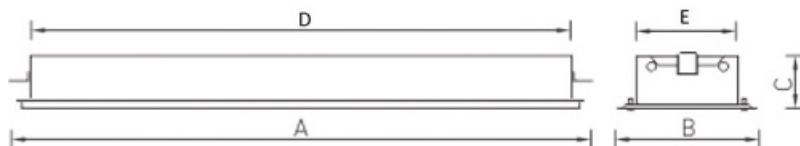

Установка

Встраивается в реечные подвесные потолки следующих разновидностей: немецкого дизайна со скрытыми стыками; немецкого дизайна с открытыми стыками; итальянского дизайна со скрытыми стыками; итальянского дизайна с открытыми стыками; OMEGA; S-дизайн.

Конструкция

Цельнометаллический сварной корпус из листовой стали, покрытый белой матовой порошковой краской.

Оптическая часть

Рассеиватель из ПММА в металлической рамке. Тип светодиодов: SMD.

Package

Светильник в сборе.

Изображение:

Кривая силы света:

Габаритные характеристики:

A	Длина	680 мм
B	Ширина	240 мм
C	Высота	90 мм
D	Длина (установочная)	630 мм
E	Ширина (установочная)	200 мм
	Вес	4,1 кг

Параметры

1	Артикул	1050000010
2	Тип ИС	LED
3	Световой поток	2000 лм
4	Мощность светильника	24 Вт
5	Энергоэффективность	83 лм/Вт
6	Индекс цветопередачи (CRI)	>80
7	Коррелированная цветовая температура (в сфере)	4000 К
8	Коэффициент мощности (cos φ)	> 0,90
9	Переменный/постоянный ток (AC/DC)	Да
10	Диммирование	-
11	Напряжение питания	230 В
12	Класс защиты от поражения током	I
13	Электромагнитная совместимость (TR TC 020/2011)	Да
14	Климатическое исполнение	УХЛ2
15	Температурный режим	от -20 до +40 С
16	Цвет корпуса	Белый
17	Класс пожароопасности	-
18	Коэффициент пульсации	<5%
19	Степень защиты (IP)	IP54
20	Ударпрочность	IK02/0,2 Дж
21	Класс энергоэффективности	A
22	Блок аварийного питания	Нет
23	Угол обзора	D120
24	Гарантия	36 мес.
25	Время работы в аварийном режиме, ч.	-
26	Световой поток в аварийном режиме	-
27	Цвет свечения	Белый