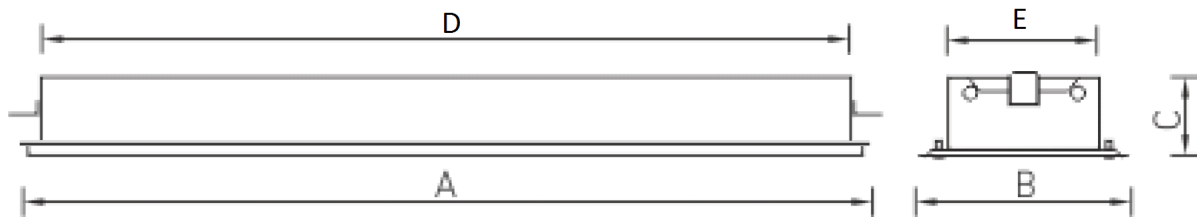

Установка

Встраивается в реечные подвесные потолки следующих разновидностей: немецкого дизайна со скрытыми стыками; немецкого дизайна с открытыми стыками; итальянского дизайна со скрытыми стыками; итальянского дизайна с открытыми стыками; OMEGA; S-дизайн.

Конструкция

Цельнометаллический сварной корпус из листовой стали, покрытый белой матовой порошковой краской.

Оптическая часть

Рассеиватель из ПММА в металлической рамке.

Package

Светильник в сборе.

Габаритные характеристики

A	Длина	1290 мм
B	Ширина	240 мм
C	Высота	90 мм
D	Длина (установочная)	1240 мм
E	Ширина (установочная)	200 мм
	Вес	5,1 кг

Параметры

1	Артикул	1004000330
2	Тип ИС	ЛЛ
3	Цоколь	G13
4	Кол-во ламп	2
5	Мощность светильника	72 Вт
6	Балласт	ЭПРА
7	Диммирование	-
8	Коэффициент мощности (cos φ)	> 0,96
9	Переменный/постоянный ток (AC/DC)	Нет
10	Напряжение питания	230 В
11	Класс защиты от поражения током	I
12	Электромагнитная совместимость (ТР ТС 020/2011)	Да
13	Климатическое исполнение	УХЛ2
14	Температурный режим	от -20 до +40 С
15	Цвет корпуса	Белый
16	Класс пожароопасности	-
17	Коэффициент пульсации	<5%
18	Степень защиты (IP)	IP54
19	Ударопрочность	IK02/0,2 Дж
20	Класс энергоэффективности	A
21	Блок аварийного питания	Нет
22	Угол рассеяния	-
23	Гарантия	36 мес.