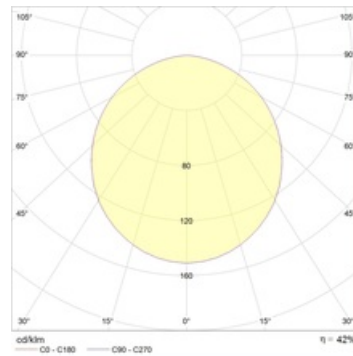

ALD 236 HF new

Светильники ALD для реечного потолка со степенью защиты IP54

Описание

Ламповые светильники, совместимые с самыми популярными типами реечных потолков. Возможно применение как внутри здания, так и снаружи под навесом (IP54).

Установка

Встраивается в реечные подвесные потолки следующих разновидностей: немецкого дизайна со скрытыми стыками; немецкого дизайна с открытыми стыками; итальянского дизайна со скрытыми стыками; итальянского дизайна с открытыми стыками; OMEGA; S-дизайн.

Конструкция

Цельнометаллический сварной корпус из листовой стали, покрытый белой матовой порошковой краской.

Оптическая часть

Рассеиватель из ПММА в металлической рамке.

Package

Светильник в сборе.