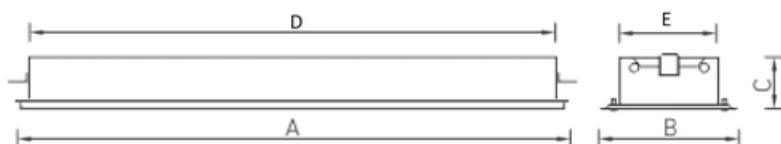

Установка

Встраивается в реечные подвесные потолки следующих разновидностей: немецкого дизайна со скрытыми стыками; немецкого дизайна с открытыми стыками; итальянского дизайна со скрытыми стыками; итальянского дизайна с открытыми стыками; OMEGA; S-дизайн.

Конструкция

Цельнометаллический сварной корпус из листовой стали, покрытый белой матовой порошковой краской.

Оптическая часть

Рассеиватель из ПММА в металлической рамке.

Package

Светильник в сборе.

Изображение:

Кривая силы света:

Габаритные характеристики:

A	Длина	1290 мм
B	Ширина	240 мм
C	Высота	90 мм
D	Длина (установочная)	1236 мм
E	Ширина (установочная)	200 мм
	Вес	7,6 кг

Параметры

1	Артикул	1004000120
2	Тип ИС	ЛЛ
3	Цоколь	G13
4	Кол-во ламп	2
5	Мощность светильника	72 Вт
6	Балласт	ЭПРА
7	Диммирование	-
8	Коэффициент мощности (cos φ)	> 0,96
9	Переменный/постоянный ток (AC/DC)	Нет
10	Напряжение питания	230 В
11	Класс защиты от поражения током	I
12	Электромагнитная совместимость (ТР ТС 020/2011)	Да
13	Климатическое исполнение	УХЛ2
14	Температурный режим	от 0 до +40 С
15	Цвет корпуса	Белый
16	Класс пожароопасности	-
17	Коэффициент пульсации	<5%
18	Степень защиты (IP)	IP54
19	Ударопрочность	IK02/0,2 Дж
20	Класс энергоэффективности	A
21	Блок аварийного питания	Да
22	Угол обзора	-
23	Гарантия	36 мес.