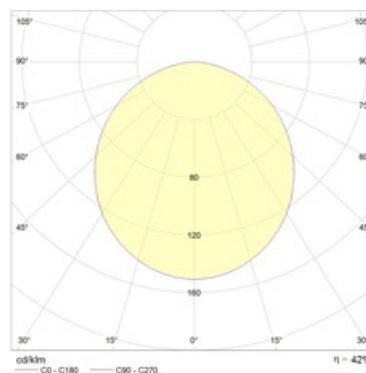

Кривая силы света:

Габаритные характеристики:

A	Длина	1290 мм
B	Ширина	240 мм
C	Высота	90 мм
D	Длина (установочная)	1236 мм
E	Ширина (установочная)	200 мм
	Вес	7,6 кг

Параметры

1	Артикул	1004000120
2	Тип ИС	ЛЛ
3	Цоколь	G13
4	Кол-во ламп	2
5	Мощность светильника	72 Вт
6	Балласт	ЭПРА
7	Диммирование	-
8	Коэффициент мощности (cos φ)	> 0,96
9	Переменный/постоянный ток (AC/DC)	Нет
10	Напряжение питания	230 В
11	Класс защиты от поражения током	I
12	Электромагнитная совместимость (ТР ТС 020/2011)	Да
13	Климатическое исполнение	УХЛ2
14	Температурный режим	от 0 до +40 С
15	Цвет корпуса	Белый
16	Класс пожароопасности	-
17	Коэффициент пульсации	<5%
18	Степень защиты (IP)	IP54
19	Ударопрочность	IK02/0,2 Дж
20	Класс энергоэффективности	A
21	Блок аварийного питания	Да
22	Угол обзора	-
23	Гарантия	36 мес.