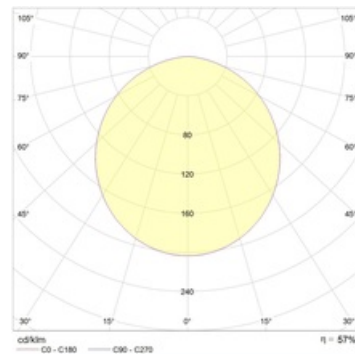

ALD 228 HF

Светильники ALD для реечного потолка со степенью защиты IP54

Описание

Ламповые светильники, совместимые с самыми популярными типами реечных потолков. Возможно применение как внутри здания, так и снаружи под навесом (IP54).

Установка

Встраивается в реечные подвесные потолки следующих разновидностей: немецкого дизайна со скрытыми стыками; немецкого дизайна с открытыми стыками; итальянского дизайна со скрытыми стыками; итальянского дизайна с открытыми стыками; OMEGA; S-дизайн.

Конструкция

Цельнометаллический сварной корпус из листовой стали, покрытый белой матовой порошковой краской.

Оптическая часть

Рассеиватель из ПММА в металлической рамке.

Package

Светильник в сборе.