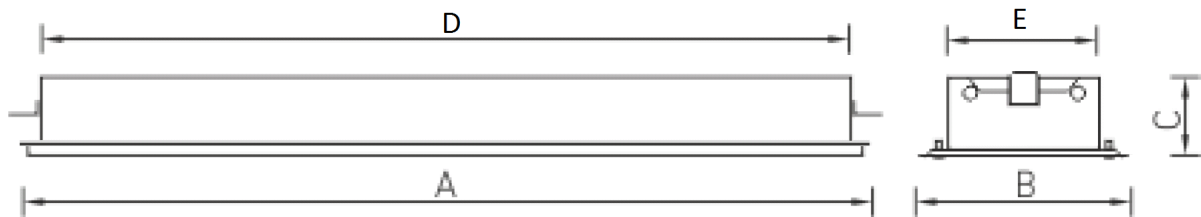

Установка

Встраивается в реечные подвесные потолки следующих разновидностей: немецкого дизайна со скрытыми стыками; немецкого дизайна с открытыми стыками; итальянского дизайна со скрытыми стыками; итальянского дизайна с открытыми стыками; OMEGA; S-дизайн.

Конструкция

Цельнометаллический сварной корпус из листовой стали, покрытый белой матовой порошковой краской.

Оптическая часть

Рассеиватель из ПММА в металлической рамке.

Package

Светильник в сборе.

Габаритные характеристики

A	Длина	1326 мм
B	Ширина	310 мм
C	Высота	100 мм
D	Длина (установочная)	620 мм
E	Ширина (установочная)	200 мм
	Вес	6,5 кг

Параметры

1	Артикул	1004000080
2	Тип ИС	ЛЛ
3	Цоколь	G5
4	Кол-во ламп	2
5	Мощность светильника	56 Вт
6	Балласт	ЭПРА
7	Диммирование	-
8	Коэффициент мощности (cos φ)	> 0,96
9	Переменный/постоянный ток (AC/DC)	Нет
10	Напряжение питания	230 В
11	Класс защиты от поражения током	I
12	Электромагнитная совместимость (ТР ТС 020/2011)	Да
13	Климатическое исполнение	УХЛ2
14	Температурный режим	от -20 до +40 С
15	Цвет корпуса	Белый
16	Класс пожароопасности	-
17	Коэффициент пульсации	<5%
18	Степень защиты (IP)	IP54
19	Ударопрочность	IK02/0,2 Дж
20	Класс энергоэффективности	A...A+
21	Блок аварийного питания	Нет
22	Угол рассеяния	-
23	Гарантия	36 мес.