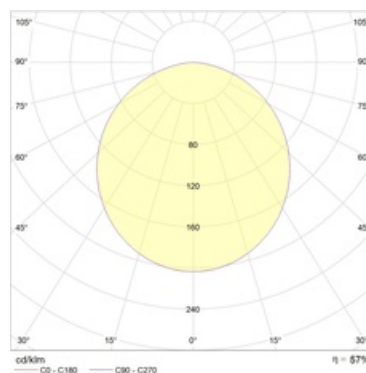

Кривая силы света:

Габаритные характеристики:

A	Длина	1326 мм
B	Ширина	310 мм
C	Высота	100 мм
D	Длина (установочная)	620 мм
E	Ширина (установочная)	200 мм
	Вес	7,1 кг

Параметры

1	Артикул	1004000220
2	Тип ИС	ЛЛ
3	Цоколь	G5
4	Кол-во ламп	2
5	Мощность светильника	56 Вт
6	Балласт	ЭПРА
7	Диммирование	-
8	Коэффициент мощности (cos φ)	> 0,96
9	Переменный/постоянный ток (AC/DC)	Нет
10	Напряжение питания	230 В
11	Класс защиты от поражения током	I
12	Электромагнитная совместимость (TR TC 020/2011)	Да
13	Климатическое исполнение	УХЛ2
14	Температурный режим	от 0 до +40 С
15	Цвет корпуса	Белый
16	Класс пожароопасности	-
17	Коэффициент пульсации	<5%
18	Степень защиты (IP)	IP54
19	Ударопрочность	IK02/0,2 Дж
20	Класс энергоэффективности	A...A+
21	Блок аварийного питания	Да
22	Угол обзора	-
23	Гарантия	36 мес.