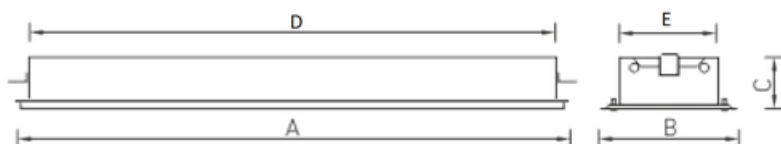

Установка

Встраивается в реечные подвесные потолки следующих разновидностей: немецкого дизайна со скрытыми стыками; немецкого дизайна с открытыми стыками; итальянского дизайна со скрытыми стыками; итальянского дизайна с открытыми стыками; OMEGA; S-дизайн.

Конструкция

Цельнометаллический сварной корпус из листовой стали, покрытый белой матовой порошковой краской.

Оптическая часть

Рассеиватель из ПММА в металлической рамке.

Package

Светильник в сборе.

Изображение:

Кривая силы света:

Габаритные характеристики:

A	Длина	1326 мм
B	Ширина	310 мм
C	Высота	100 мм
D	Длина (установочная)	620 мм
E	Ширина (установочная)	200 мм
	Вес	7,1 кг

Параметры

1	Артикул	1004000220
2	Тип ИС	ЛЛ
3	Цоколь	G5
4	Кол-во ламп	2
5	Мощность светильника	56 Вт
6	Балласт	ЭПРА
7	Диммирование	-
8	Коэффициент мощности (cos φ)	> 0,96
9	Переменный/постоянный ток (AC/DC)	Нет
10	Напряжение питания	230 В
11	Класс защиты от поражения током	I
12	Электромагнитная совместимость (TR TC 020/2011)	Да
13	Климатическое исполнение	УХЛ2
14	Температурный режим	от 0 до +40 С
15	Цвет корпуса	Белый
16	Класс пожароопасности	-
17	Коэффициент пульсации	<5%
18	Степень защиты (IP)	IP54
19	Ударопрочность	IK02/0,2 Дж
20	Класс энергоэффективности	A...A+
21	Блок аварийного питания	Да
22	Угол обзора	-
23	Гарантия	36 мес.