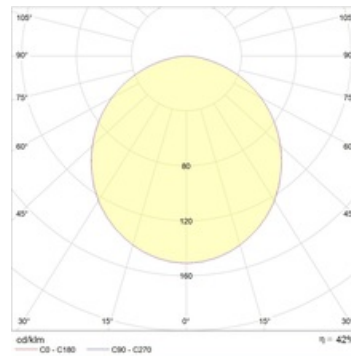

ALD 218 HF new

Светильники ALD для реечного потолка со степенью защиты IP54

Описание

Ламповые светильники, совместимые с самыми популярными типами реечных потолков. Возможно применение как внутри здания, так и снаружи под навесом (IP54).

Установка

Встраивается в реечные подвесные потолки следующих разновидностей: немецкого дизайна со скрытыми стыками; немецкого дизайна с открытыми стыками; итальянского дизайна со скрытыми стыками; итальянского дизайна с открытыми стыками; OMEGA; S-дизайн.

Конструкция

Цельнометаллический сварной корпус из листовой стали, покрытый белой матовой порошковой краской.

Оптическая часть

Рассеиватель из ПММА в металлической рамке.

Package

Светильник в сборе.