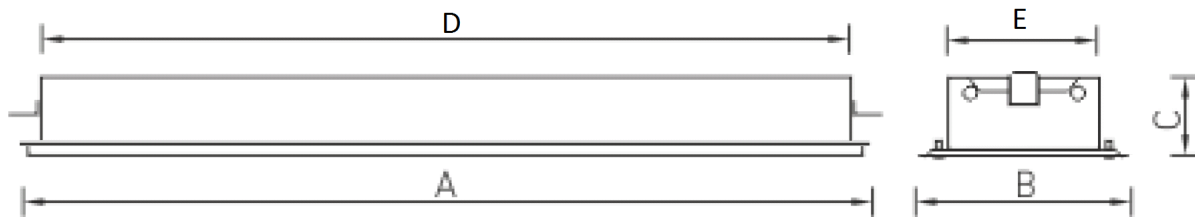

Установка

Встраивается в реечные подвесные потолки следующих разновидностей: немецкого дизайна со скрытыми стыками; немецкого дизайна с открытыми стыками; итальянского дизайна со скрытыми стыками; итальянского дизайна с открытыми стыками; OMEGA; S-дизайн.

Конструкция

Цельнометаллический сварной корпус из листовой стали, покрытый белой матовой порошковой краской.

Оптическая часть

Рассеиватель из ПММА в металлической рамке.

Package

Светильник в сборе.

Габаритные характеристики

A	Длина	680 мм
B	Ширина	240 мм
C	Высота	90 мм
D	Длина (установочная)	630 мм
E	Ширина (установочная)	200 мм
	Вес	4,1 кг

Параметры

1	Артикул	1004000310
2	Тип ИС	ЛЛ
3	Цоколь	G13
4	Кол-во ламп	2
5	Мощность светильника	36 Вт
6	Балласт	ЭПРА
7	Диммирование	-
8	Коэффициент мощности (cos φ)	> 0,60
9	Переменный/постоянный ток (AC/DC)	Нет
10	Напряжение питания	230 В
11	Класс защиты от поражения током	I
12	Электромагнитная совместимость (ТР ТС 020/2011)	Да
13	Климатическое исполнение	УХЛ2
14	Температурный режим	от -20 до +40 С
15	Цвет корпуса	Белый
16	Класс пожароопасности	-
17	Коэффициент пульсации	<5%
18	Степень защиты (IP)	IP54
19	Ударпрочность	IK02/0,2 Дж
20	Класс энергоэффективности	A
21	Блок аварийного питания	Нет
22	Угол рассеяния	-
23	Гарантия	36 мес.