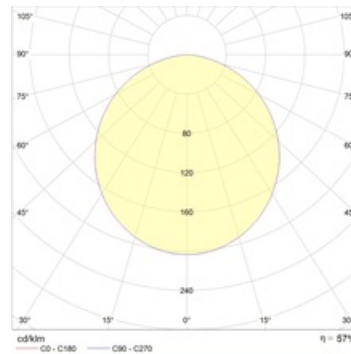

ALD 214 HF

Светильники ALD для реечного потолка со степенью защиты IP54

Описание

Ламповые светильники, совместимые с самыми популярными типами реечных потолков. Возможно применение как внутри здания, так и снаружи под навесом (IP54).

Установка

Встраивается в реечные подвесные потолки следующих разновидностей: немецкого дизайна со скрытыми стыками; немецкого дизайна с открытыми стыками; итальянского дизайна со скрытыми стыками; итальянского дизайна с открытыми стыками; OMEGA; S-дизайн.

Конструкция

Цельнометаллический сварной корпус из листовой стали, покрытый белой матовой порошковой краской.

Оптическая часть

Рассеиватель из ПММА в металлической рамке.

Package

Светильник в сборе.