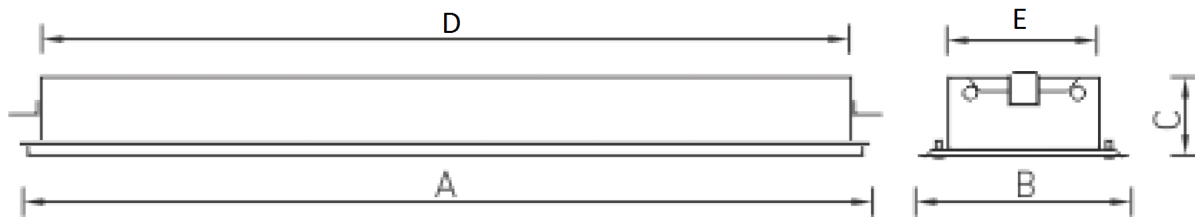

Установка

Встраивается в реечные подвесные потолки следующих разновидностей: немецкого дизайна со скрытыми стыками; немецкого дизайна с открытыми стыками; итальянского дизайна со скрытыми стыками; итальянского дизайна с открытыми стыками; OMEGA; S-дизайн.

Конструкция

Цельнометаллический сварной корпус из листовой стали, покрытый белой матовой порошковой краской.

Оптическая часть

Рассеиватель из ПММА в металлической рамке.

Package

Светильник в сборе.

Габаритные характеристики

A	Длина	706 мм
B	Ширина	310 мм
C	Высота	100 мм
D	Длина (установочная)	620 мм
E	Ширина (установочная)	200 мм
	Вес	3,8 кг

Параметры

1	Артикул	1004000050
2	Тип ИС	ЛЛ
3	Цоколь	G5
4	Кол-во ламп	2
5	Мощность светильника	28 Вт
6	Балласт	ЭПРА
7	Диммирование	-
8	Коэффициент мощности (cos φ)	> 0,96
9	Переменный/постоянный ток (AC/DC)	Нет
10	Напряжение питания	230 В
11	Класс защиты от поражения током	I
12	Электромагнитная совместимость (ТР ТС 020/2011)	Да
13	Климатическое исполнение	УХЛ2
14	Температурный режим	от -20 до +40 С
15	Цвет корпуса	Белый
16	Класс пожароопасности	-
17	Коэффициент пульсации	<5%
18	Степень защиты (IP)	IP54
19	Ударпрочность	IK02/0,2 Дж
20	Класс энергоэффективности	A...A+
21	Блок аварийного питания	Нет
22	Угол рассеяния	-
23	Гарантия	36 мес.