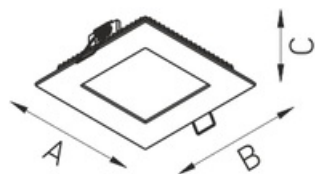

Acqua S 5 (без драйвера)

Встраиваемый светодиодный светильник

Описание

Встраиваемый светильник, создающий прямое диффузное освещение. Корпус светильника изготовлен из алюминия, окрашенного порошковой краской. Оптическая часть закрыта молочным рассеивателем из ПММА.

Установка

Установка в потолок

Конструкция

Корпус светильника изготовлен из алюминия, окрашенного порошковой краской. Оптическая часть закрыта молочным рассеивателем из ПММА. Драйвер входит в комплект поставки.

Оптическая часть

Опаловый рассеиватель

Package

Светильник в сборе.

Изображение:

Кривая силы света:

Габаритные характеристики:

A	Длина	110 мм
B	Ширина	110 мм
C	Высота	30 мм
D	Длина (установочная)	95 мм
E	Ширина (установочная)	95 мм
	Вес	0,2 кг