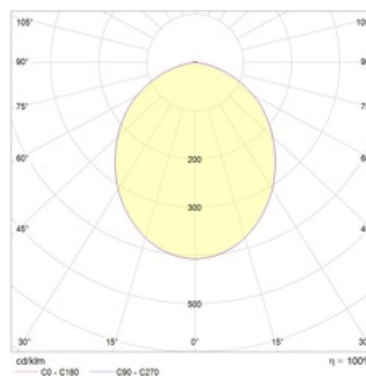

Оптическая часть

Опаловый рассеиватель

Package

Светильник в сборе.

Изображение:

Кривая силы света:

Габаритные характеристики:

A	Длина	110 мм
B	Ширина	110 мм
C	Высота	30 мм
D	Длина (установочная)	95 мм
E	Ширина (установочная)	95 мм
	Вес	0,2 кг