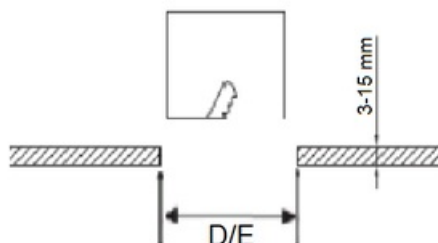

Acqua S 5 (без драйвера)

Встраиваемый светодиодный светильник

Описание

Встраиваемый светильник, создающий прямое диффузное освещение. Корпус светильника изготовлен из алюминия, окрашенного порошковой краской. Оптическая часть закрыта молочным рассеивателем из ПММА.

Установка

Установка в потолок

Конструкция

Корпус светильника изготовлен из алюминия, окрашенного порошковой краской. Оптическая часть закрыта молочным рассеивателем из ПММА. Драйвер входит в комплект поставки.

Оптическая часть

Опаловый рассеиватель

Package

Светильник в сборе.

Изображение:

Кривая силы света:

Габаритные характеристики:

A	Длина	110 мм
B	Ширина	110 мм
C	Высота	30 мм
D	Длина (установочная)	95 мм
E	Ширина (установочная)	95 мм
	Вес	0,2 кг