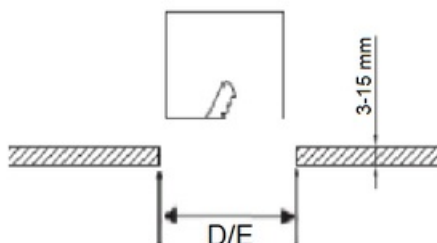

#### Габаритные характеристики:

A	Длина	180 мм
B	Ширина	180 мм
C	Высота	30 мм
D	Длина (установочная)	160 мм
E	Ширина (установочная)	160 мм
	Вес	0,4 кг