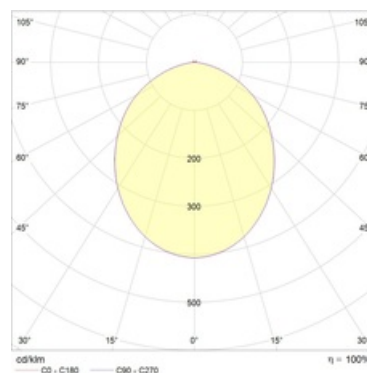

#### Оптическая часть

Опаловый рассеиватель

#### Кривая силы света: