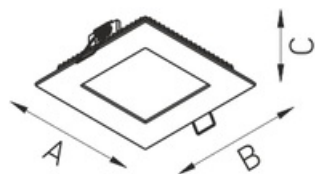

#### Оптическая часть

Опаловый рассеиватель

#### Габаритные характеристики:

A	Длина	150 мм
B	Ширина	150 мм
C	Высота	30 мм
D	Длина (установочная)	135 мм
E	Ширина (установочная)	135 мм
	Вес	0,5 кг