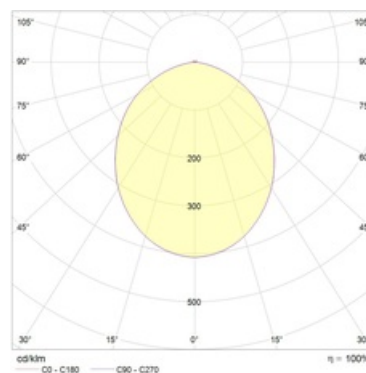

#### Оптическая часть

Опаловый рассеиватель

#### Кривая силы света: