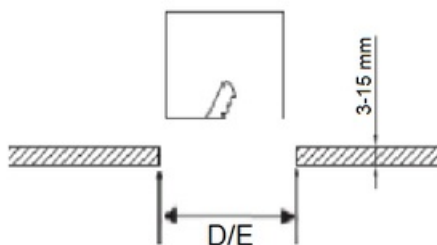

#### Габаритные характеристики:

A	Длина	150 мм
B	Ширина	150 мм
C	Высота	30 мм
D	Длина (установочная)	135 мм
E	Ширина (установочная)	135 мм
	Вес	0,5 кг