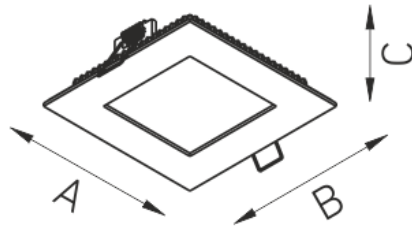

Установка

Установка в потолок

Конструкция

Корпус светильника изготовлен из алюминия, окрашенного порошковой краской. Оптическая часть закрыта молочным рассеивателем из ПММА. Драйвер входит в комплект поставки.

Оптическая часть

Опаловый рассеиватель

Package

Светильник в сборе.

Габаритные характеристики

A	Длина	150 мм
B	Ширина	150 мм
C	Высота	30 мм
D	Длина (установочная)	135 мм
E	Ширина (установочная)	135 мм
	Вес	0,5 кг