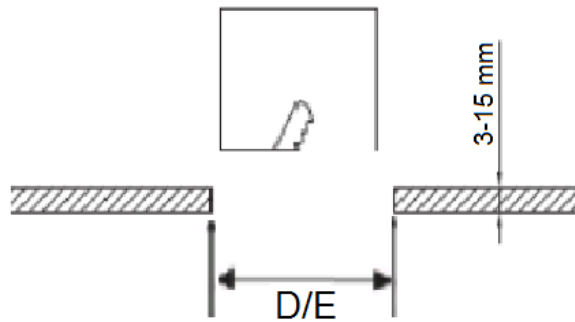

ACQUA S 12 WH 3000K (with driver)

Встраиваемый светодиодный светильник

Описание

Встраиваемый светильник, создающий прямое диффузное освещение. Корпус светильника изготовлен из алюминия, окрашенного порошковой краской. Оптическая часть закрыта молочным рассеивателем из ПММА.

Установка

Установка в потолок

Конструкция

Корпус светильника изготовлен из алюминия, окрашенного порошковой краской. Оптическая часть закрыта молочным рассеивателем из ПММА. Драйвер входит в комплект поставки.

Оптическая часть

Опаловый рассеиватель

Package

Светильник в сборе.

Габаритные характеристики

A	Длина	150 мм
B	Ширина	150 мм
C	Высота	30 мм
D	Длина (установочная)	135 мм
E	Ширина (установочная)	135 мм
	Вес	0,5 кг