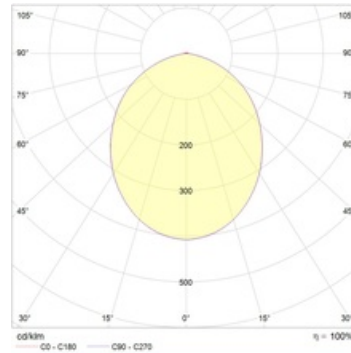

Оптическая часть

Опаловый рассеиватель

Package

Светильник в сборе.

Габаритные характеристики

A	Длина	150 мм
B	Ширина	150 мм
C	Высота	30 мм
D	Длина (установочная)	135 мм
E	Ширина (установочная)	135 мм
	Вес	0,5 кг