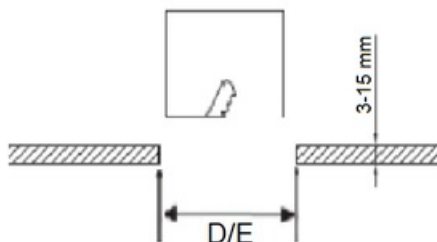

Установка

Установка в потолок

Конструкция

Корпус светильника изготовлен из алюминия, окрашенного порошковой краской. Оптическая часть закрыта молочным рассеивателем из ПММА. Драйвер входит в комплект поставки.

Оптическая часть

Опаловый рассеиватель

Package

Светильник в сборе.

Изображение:

Кривая силы света:

Габаритные характеристики:

A	Длина	150 мм
B	Ширина	150 мм
C	Высота	30 мм
D	Длина (установочная)	135 мм
E	Ширина (установочная)	135 мм
	Вес	0,5 кг