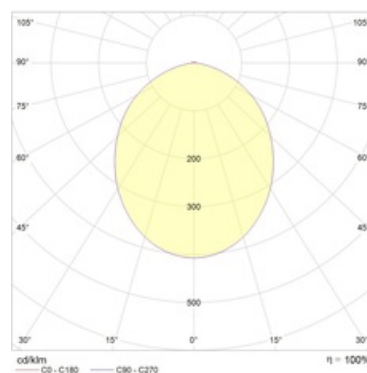

Оптическая часть

Опаловый рассеиватель

Package

Светильник в сборе.

Изображение:

Кривая силы света:

Габаритные характеристики:

A	Длина	150 мм
B	Ширина	150 мм
C	Высота	30 мм
D	Длина (установочная)	135 мм
E	Ширина (установочная)	135 мм
	Вес	0,5 кг