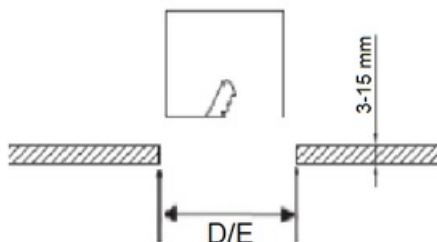

Установка

Установка в потолок

Конструкция

Корпус светильника изготовлен из алюминия, окрашенного порошковой краской. Оптическая часть закрыта молочным рассеивателем из ПММА. Драйвер входит в комплект поставки.

Оптическая часть

Опаловый рассеиватель

Package

Светильник в сборе.

Изображение:

Кривая силы света:

Габаритные характеристики:

A	Длина	110 мм
B	Ширина	110 мм
C	Высота	30 мм
D	Длина (установочная)	95 мм
E	Ширина (установочная)	95 мм
	Вес	0,2 кг