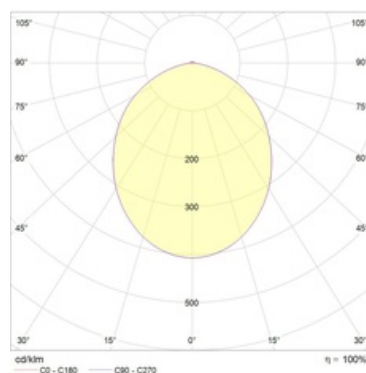

Оптическая часть

Опаловый рассеиватель

Package

Светильник в сборе.

Изображение:

Кривая силы света:

Габаритные характеристики:

A	Длина	110 мм
B	Ширина	110 мм
C	Высота	30 мм
D	Длина (установочная)	95 мм
E	Ширина (установочная)	95 мм
	Вес	0,2 кг