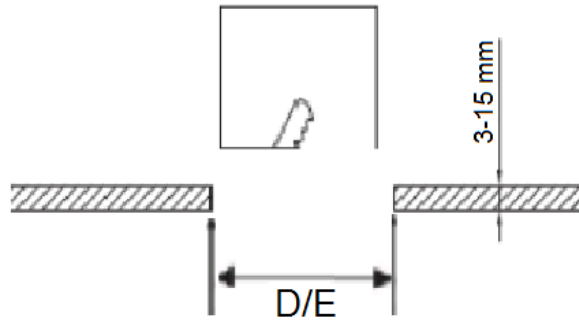

ACQUA S 06 WH 3000K (with driver)

Встраиваемый светодиодный светильник

Описание

Встраиваемый светильник, создающий прямое диффузное освещение. Корпус светильника изготовлен из алюминия, окрашенного порошковой краской. Оптическая часть закрыта молочным рассеивателем из ПММА.

Установка

Установка в потолок

Конструкция

Корпус светильника изготовлен из алюминия, окрашенного порошковой краской. Оптическая часть закрыта молочным рассеивателем из ПММА. Драйвер входит в комплект поставки.

Оптическая часть

Опаловый рассеиватель

Package

Светильник в сборе.

Габаритные характеристики

A	Длина	110 мм
B	Ширина	110 мм
C	Высота	30 мм
D	Длина (установочная)	95 мм
E	Ширина (установочная)	95 мм
	Вес	0,2 кг