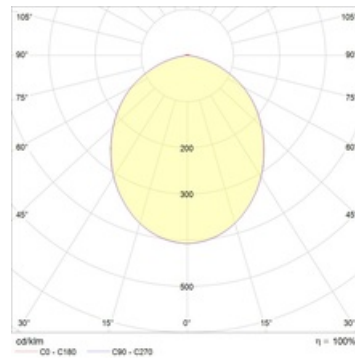

Оптическая часть

Опаловый рассеиватель

Package

Светильник в сборе.

Габаритные характеристики

A	Длина	110 мм
B	Ширина	110 мм
C	Высота	30 мм
D	Длина (установочная)	95 мм
E	Ширина (установочная)	95 мм
	Вес	0,2 кг