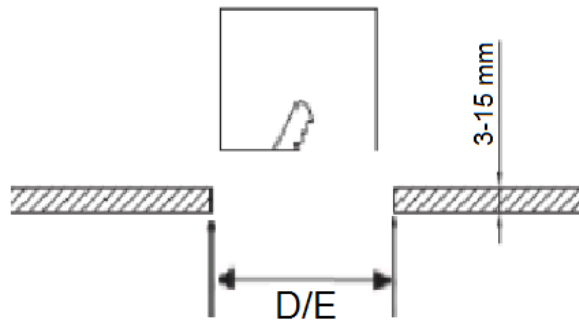

ACQUA S 06 WH 3000K DALI

Встраиваемый светодиодный светильник

Описание

Встраиваемый светильник, создающий прямое диффузное освещение. Корпус светильника изготовлен из алюминия, окрашенного порошковой краской. Оптическая часть закрыта молочным рассеивателем из ПММА.

Установка

Установка в потолок

Конструкция

Корпус светильника изготовлен из алюминия, окрашенного порошковой краской. Оптическая часть закрыта молочным рассеивателем из ПММА. Драйвер входит в комплект поставки.

Оптическая часть

Опаловый рассеиватель

Package

Светильник в сборе.

Габаритные характеристики

A	Длина	110 мм
B	Ширина	110 мм
C	Высота	30 мм
D	Длина (установочная)	95 мм
E	Ширина (установочная)	95 мм
	Вес	0,2 кг