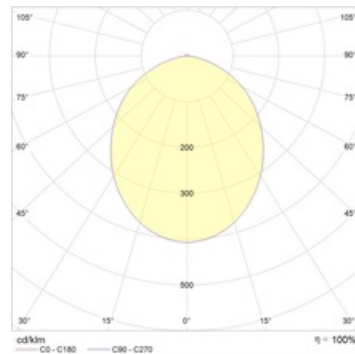

Оптическая часть

Опаловый рассеиватель

Package

Светильник в сборе.

Габаритные характеристики

A	Длина	110 мм
B	Ширина	110 мм
C	Высота	30 мм
D	Длина (установочная)	95 мм
E	Ширина (установочная)	95 мм
	Вес	0,2 кг

Параметры

1	Артикул	1596000430
2	Тип ИС	LED
3	Световой поток	600 лм
4	Мощность светильника	8 Вт
5	Энергоэффективность	75 лм/Вт
6	Индекс цветопередачи (CRI)	>80
7	Коррелированная цветовая температура (в сфере)	3000 К
8	Коэффициент мощности (cos φ)	> 0,90
9	Переменный/постоянный ток (AC/DC)	Нет
10	Диммирование	-
11	Напряжение питания	230 В
12	Класс защиты от поражения током	II
13	Электромагнитная совместимость (TP TC 020/2011)	Да
14	Климатическое исполнение	УХЛ4
15	Температурный режим	от +5 до +35 С
16	Цвет корпуса	Белый
17	Класс пожароопасности	П-I,II,III
18	Коэффициент пульсации	<5%
19	Степень защиты (IP)	IP54/IP20
20	Ударопрочность	IK02/0,2 Дж
21	Класс энергоэффективности	A
22	Пусковой ток	5 А
23	Время импульса пускового тока	50 мкс
24	Блок аварийного питания	Нет
25	Угол рассеяния	D120
26	Гарантия	36 мес.
27	Время работы в аварийном режиме, ч.	-
28	Световой поток в аварийном режиме	-
29	Цвет света	Белый