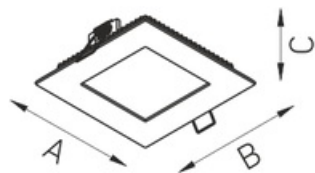

Установка

Установка в потолок

Конструкция

Корпус светильника изготовлен из алюминия, окрашенного порошковой краской. Оптическая часть закрыта молочным рассеивателем из ПММА. Драйвер входит в комплект поставки.

Оптическая часть

Опаловый рассеиватель

Package

Светильник в сборе.

Изображение:

Кривая силы света:

Габаритные характеристики:

A	Длина	85 мм
B	Ширина	85 мм
C	Высота	25 мм
D	Длина (установочная)	70 мм
E	Ширина (установочная)	70 мм
	Вес	0,2 кг