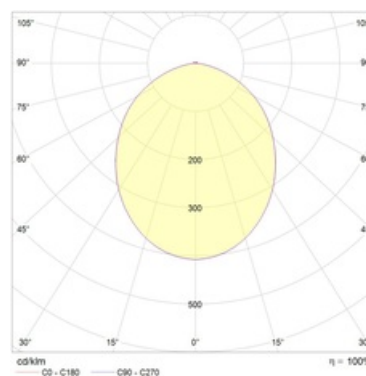

Оптическая часть

Опаловый рассеиватель

Package

Светильник в сборе.

Изображение:

Кривая силы света:

Габаритные характеристики:

A	Длина	85 мм
B	Ширина	85 мм
C	Высота	25 мм
D	Длина (установочная)	70 мм
E	Ширина (установочная)	70 мм
	Вес	0,2 кг