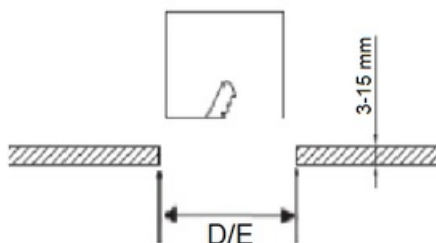

Установка

Установка в потолок

Конструкция

Корпус светильника изготовлен из алюминия, окрашенного порошковой краской. Оптическая часть закрыта молочным рассеивателем из ПММА. Драйвер входит в комплект поставки.

Оптическая часть

Опаловый рассеиватель

Package

Светильник в сборе.

Изображение:

Кривая силы света:

Габаритные характеристики:

A	Длина	85 мм
B	Ширина	85 мм
C	Высота	25 мм
D	Длина (установочная)	70 мм
E	Ширина (установочная)	70 мм
	Вес	0,2 кг