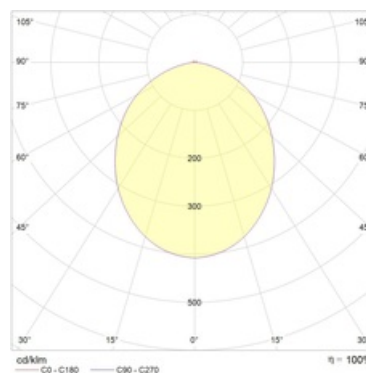

Оптическая часть

Опаловый рассеиватель

Package

Светильник в сборе.

Изображение:

Кривая силы света:

Габаритные характеристики:

A	Длина	85 мм
B	Ширина	85 мм
C	Высота	25 мм
D	Длина (установочная)	70 мм
E	Ширина (установочная)	70 мм
	Вес	0,2 кг