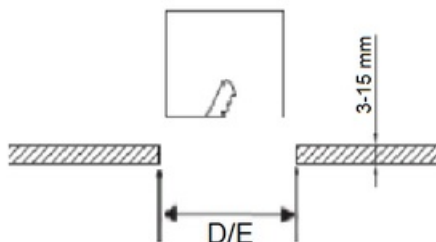

Установка

Установка в потолок

Конструкция

Корпус светильника изготовлен из алюминия, окрашенного порошковой краской. Оптическая часть закрыта молочным рассеивателем из ПММА. Драйвер входит в комплект поставки.

Оптическая часть

Опаловый рассеиватель

Package

Светильник в сборе.

Изображение:

Кривая силы света:

Габаритные характеристики:

A	Длина	85 мм
B	Ширина	85 мм
C	Высота	25 мм
D	Длина (установочная)	70 мм
E	Ширина (установочная)	70 мм
	Вес	0,2 кг