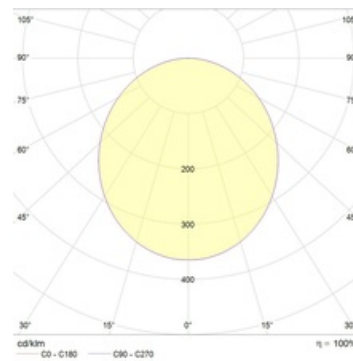

Оптическая часть

Опаловый рассеиватель

Package

Светильник в сборе.

Габаритные характеристики

A	Диаметр	180 мм
C	Высота	30 мм
D	Диаметр (установочный)	155 мм
	Вес	0,4 кг

Параметры

1	Артикул	1596000190
2	Тип ИС	LED
3	Световой поток	2100 лм
4	Мощность светильника	22 Вт
5	Энергоэффективность	95 лм/Вт
6	Индекс цветопередачи (CRI)	>80
7	Коррелированная цветовая температура (в сфере)	4000 К
8	Коэффициент мощности (cos φ)	> 0,90
9	Переменный/постоянный ток (AC/DC)	Нет
10	Диммирование	-
11	Напряжение питания	230 В
12	Класс защиты от поражения током	II
13	Электромагнитная совместимость (TR TC 020/2011)	Да
14	Климатическое исполнение	УХЛ4
15	Температурный режим	от +5 до +35 С
16	Цвет корпуса	Белый
17	Класс пожароопасности	П-III
18	Коэффициент пульсации	<5%
19	Степень защиты (IP)	IP54/IP20
20	Ударопрочность	IK02/0,2 Дж
21	Класс энергоэффективности	A+
22	Пусковой ток	43 А
23	Время импульса пускового тока	2,3 мкс
24	Блок аварийного питания	Нет
25	Угол рассеяния	D120
26	Гарантия	36 мес.
27	Время работы в аварийном режиме, ч.	-
28	Световой поток в аварийном режиме	-
29	Color of light	Белый