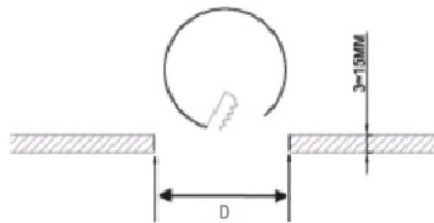

ACQUA C 18 WH 4000K (with driver)

Встраиваемый светодиодный светильник

Описание

Встраиваемый светильник, создающий прямое диффузное освещение. Корпус светильника изготовлен из алюминия, окрашенного порошковой краской. Оптическая часть закрыта молочным рассеивателем из ПММА.

Установка

Встраиваются в подшивные потолки из гипсокартона

Конструкция

Корпус светильника изготовлен из алюминия, окрашенного порошковой краской. Оптическая часть закрыта молочным рассеивателем из ПММА. Драйвер входит в комплект поставки.

Оптическая часть

Опаловый рассеиватель

Package

Светильник в сборе.

Габаритные характеристики

A	Диаметр	180 мм
C	Высота	30 мм
D	Диаметр (установочный)	155 мм
	Вес	0,4 кг

Параметры

1	Артикул	1596000190
2	Тип ИС	LED
3	Световой поток	2100 лм
4	Мощность светильника	22 Вт
5	Энергоэффективность	95 лм/Вт
6	Индекс цветопередачи (CRI)	>80
7	Коррелированная цветовая температура (в сфере)	4000 К
8	Коэффициент мощности (cos φ)	> 0,90
9	Переменный/постоянный ток (AC/DC)	Нет
10	Диммирование	-
11	Напряжение питания	230 В
12	Класс защиты от поражения током	II
13	Электромагнитная совместимость (TR TC 020/2011)	Да
14	Климатическое исполнение	УХЛ4
15	Температурный режим	от +5 до +35 С
16	Цвет корпуса	Белый
17	Класс пожароопасности	П-III
18	Коэффициент пульсации	<5%
19	Степень защиты (IP)	IP54/IP20
20	Ударопрочность	IK02/0,2 Дж
21	Класс энергоэффективности	A+
22	Пусковой ток	43 А
23	Время импульса пускового тока	2,3 мкс
24	Блок аварийного питания	Нет
25	Угол рассеяния	D120
26	Гарантия	36 мес.
27	Время работы в аварийном режиме, ч.	-
28	Световой поток в аварийном режиме	-
29	Color of light	Белый