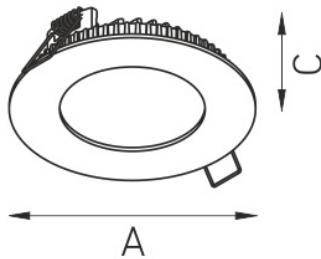

ACQUA C 18 WH 4000K (with driver)

Встраиваемый светодиодный светильник

Описание

Встраиваемый светильник, создающий прямое диффузное освещение. Корпус светильника изготовлен из алюминия, окрашенного порошковой краской. Оптическая часть закрыта молочным рассеивателем из ПММА.

Установка

Встраиваются в подшивные потолки из гипсокартона

Конструкция

Корпус светильника изготовлен из алюминия, окрашенного порошковой краской. Оптическая часть закрыта молочным рассеивателем из ПММА. Драйвер входит в комплект поставки.

Оптическая часть

Опаловый рассеиватель

Package

Светильник в сборе.

Габаритные характеристики

A	Диаметр	180 мм
C	Высота	30 мм
D	Диаметр (установочный)	155 мм
	Вес	0,4 кг

Параметры

1	Артикул	1596000190
2	Тип ИС	LED
3	Световой поток	2100 лм
4	Мощность светильника	22 Вт
5	Энергоэффективность	95 лм/Вт
6	Индекс цветопередачи (CRI)	>80
7	Коррелированная цветовая температура (в сфере)	4000 К
8	Коэффициент мощности (cos φ)	> 0,90
9	Переменный/постоянный ток (AC/DC)	Нет
10	Диммирование	-
11	Напряжение питания	230 В
12	Класс защиты от поражения током	II
13	Электромагнитная совместимость (TR TC 020/2011)	Да
14	Климатическое исполнение	УХЛ4
15	Температурный режим	от +5 до +35 С
16	Цвет корпуса	Белый
17	Класс пожароопасности	П-III
18	Коэффициент пульсации	<5%
19	Степень защиты (IP)	IP54/IP20
20	Ударопрочность	IK02/0,2 Дж
21	Класс энергоэффективности	A+
22	Пусковой ток	43 А
23	Время импульса пускового тока	2,3 мкс
24	Блок аварийного питания	Нет
25	Угол рассеяния	D120
26	Гарантия	36 мес.
27	Время работы в аварийном режиме, ч.	-
28	Световой поток в аварийном режиме	-
29	Color of light	Белый