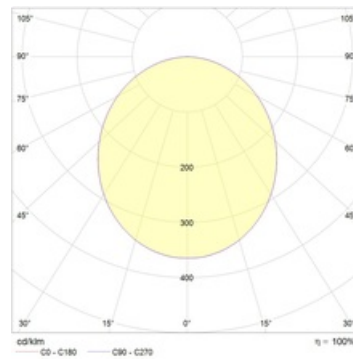

Оптическая часть

Опаловый рассеиватель

Package

Светильник в сборе.

Габаритные характеристики

A	Диаметр	180 мм
C	Высота	30 мм
D	Диаметр (установочный)	155 мм
	Вес	0,4 кг

Параметры

1	Артикул	1596000260
2	Тип ИС	LED
3	Световой поток	2100 лм
4	Мощность светильника	22 Вт
5	Энергоэффективность	95 лм/Вт
6	Индекс цветопередачи (CRI)	>80
7	Коррелированная цветовая температура (в сфере)	4000 К
8	Коэффициент мощности (cos φ)	> 0,90
9	Переменный/постоянный ток (AC/DC)	Нет
10	Диммирование	Протокол DALI
11	Напряжение питания	230 В
12	Класс защиты от поражения током	II
13	Электромагнитная совместимость (TR TC 020/2011)	Да
14	Климатическое исполнение	УХЛ4
15	Температурный режим	от +5 до +35 С
16	Цвет корпуса	Белый
17	Класс пожароопасности	П-III
18	Коэффициент пульсации	<5%
19	Степень защиты (IP)	IP54/IP20
20	Ударопрочность	IK02/0,2 Дж
21	Класс энергоэффективности	A+
22	Пусковой ток	5 А
23	Время импульса пускового тока	50 мкс
24	Блок аварийного питания	Нет
25	Угол рассеяния	D120
26	Гарантия	36 мес.
27	Время работы в аварийном режиме, ч.	-
28	Световой поток в аварийном режиме	-
29	Color of light	Белый