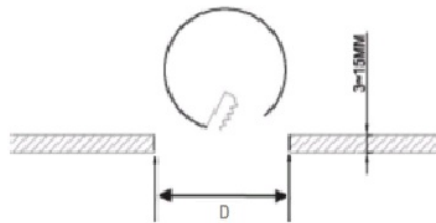

Установка

Встраиваются в подшивные потолки из гипсокартона

Конструкция

Корпус светильника изготовлен из алюминия, окрашенного порошковой краской. Оптическая часть закрыта молочным рассеивателем из ПММА. Драйвер входит в комплект поставки.

Оптическая часть

Опаловый рассеиватель

Package

Светильник в сборе.

Габаритные характеристики

A	Диаметр	180 мм
C	Высота	30 мм
D	Диаметр (установочный)	155 мм
	Вес	0,4 кг

Параметры

1	Артикул	1596000260
2	Тип ИС	LED
3	Световой поток	2100 лм
4	Мощность светильника	22 Вт
5	Энергоэффективность	95 лм/Вт
6	Индекс цветопередачи (CRI)	>80
7	Коррелированная цветовая температура (в сфере)	4000 К
8	Коэффициент мощности (cos φ)	> 0,90
9	Переменный/постоянный ток (AC/DC)	Нет
10	Диммирование	Протокол DALI
11	Напряжение питания	230 В
12	Класс защиты от поражения током	II
13	Электромагнитная совместимость (TR TC 020/2011)	Да
14	Климатическое исполнение	УХЛ4
15	Температурный режим	от +5 до +35 С
16	Цвет корпуса	Белый
17	Класс пожароопасности	П-III
18	Коэффициент пульсации	<5%
19	Степень защиты (IP)	IP54/IP20
20	Ударопрочность	IK02/0,2 Дж
21	Класс энергоэффективности	A+
22	Пусковой ток	5 А
23	Время импульса пускового тока	50 мкс
24	Блок аварийного питания	Нет
25	Угол рассеяния	D120
26	Гарантия	36 мес.
27	Время работы в аварийном режиме, ч.	-
28	Световой поток в аварийном режиме	-
29	Color of light	Белый