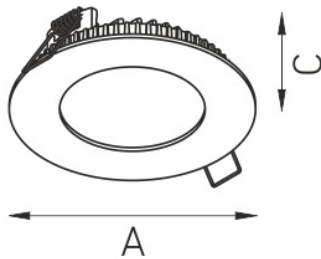

ACQUA C 18 WH 4000K HFD

Встраиваемый светодиодный светильник

Описание

Встраиваемый светильник, создающий прямое диффузное освещение. Корпус светильника изготовлен из алюминия, окрашенного порошковой краской. Оптическая часть закрыта молочным рассеивателем из ПММА.

Установка

Встраиваются в подшивные потолки из гипсокартона

Конструкция

Корпус светильника изготовлен из алюминия, окрашенного порошковой краской. Оптическая часть закрыта молочным рассеивателем из ПММА. Драйвер входит в комплект поставки.

Оптическая часть

Опаловый рассеиватель

Package

Светильник в сборе.

Габаритные характеристики

A	Диаметр	180 мм
C	Высота	30 мм
D	Диаметр (установочный)	155 мм
	Вес	0,4 кг

Параметры

1	Артикул	1596000260
2	Тип ИС	LED
3	Световой поток	2100 лм
4	Мощность светильника	22 Вт
5	Энергоэффективность	95 лм/Вт
6	Индекс цветопередачи (CRI)	>80
7	Коррелированная цветовая температура (в сфере)	4000 К
8	Коэффициент мощности (cos φ)	> 0,90
9	Переменный/постоянный ток (AC/DC)	Нет
10	Диммирование	Протокол DALI
11	Напряжение питания	230 В
12	Класс защиты от поражения током	II
13	Электромагнитная совместимость (TR TC 020/2011)	Да
14	Климатическое исполнение	УХЛ4
15	Температурный режим	от +5 до +35 С
16	Цвет корпуса	Белый
17	Класс пожароопасности	П-III
18	Коэффициент пульсации	<5%
19	Степень защиты (IP)	IP54/IP20
20	Ударопрочность	IK02/0,2 Дж
21	Класс энергоэффективности	A+
22	Пусковой ток	5 А
23	Время импульса пускового тока	50 мкс
24	Блок аварийного питания	Нет
25	Угол рассеяния	D120
26	Гарантия	36 мес.
27	Время работы в аварийном режиме, ч.	-
28	Световой поток в аварийном режиме	-
29	Color of light	Белый