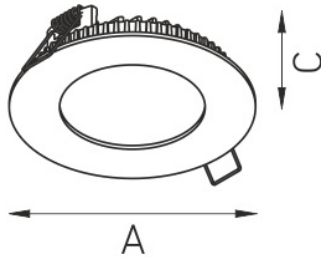

ACQUA C 18 WH 3000K (with driver)

Встраиваемый светодиодный светильник

Описание

Встраиваемый светильник, создающий прямое диффузное освещение. Корпус светильника изготовлен из алюминия, окрашенного порошковой краской. Оптическая часть закрыта молочным рассеивателем из ПММА.

Установка

Встраиваются в подшивные потолки из гипсокартона

Конструкция

Корпус светильника изготовлен из алюминия, окрашенного порошковой краской. Оптическая часть закрыта молочным рассеивателем из ПММА. Драйвер входит в комплект поставки.

Оптическая часть

Опаловый рассеиватель

Package

Светильник в сборе.

Габаритные характеристики

A	Диаметр	180 мм
C	Высота	30 мм
D	Диаметр (установочный)	155 мм
	Вес	0,4 кг

Параметры

1	Артикул	1596000240
2	Тип ИС	LED
3	Световой поток	2000 лм
4	Мощность светильника	22 Вт
5	Энергоэффективность	91 лм/Вт
6	Индекс цветопередачи (CRI)	>80
7	Коррелированная цветовая температура (в сфере)	3000 К
8	Коэффициент мощности (cos φ)	> 0,90
9	Переменный/постоянный ток (AC/DC)	Нет
10	Диммирование	-
11	Напряжение питания	230 В
12	Класс защиты от поражения током	II
13	Электромагнитная совместимость (TR TC 020/2011)	Да
14	Климатическое исполнение	УХЛ4
15	Температурный режим	от +5 до +35 С
16	Цвет корпуса	Белый
17	Класс пожароопасности	П-III
18	Коэффициент пульсации	<5%
19	Степень защиты (IP)	IP54/IP20
20	Ударопрочность	IK02/0,2 Дж
21	Класс энергоэффективности	A+
22	Пусковой ток	43 А
23	Время импульса пускового тока	2,3 мкс
24	Блок аварийного питания	Нет
25	Угол рассеяния	D120
26	Гарантия	36 мес.
27	Время работы в аварийном режиме, ч.	-
28	Световой поток в аварийном режиме	-
29	Color of light	Белый