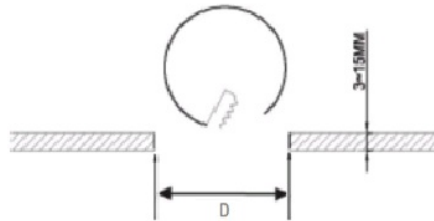

ACQUA C 18 WH 3000K (with driver)

Встраиваемый светодиодный светильник

Описание

Встраиваемый светильник, создающий прямое диффузное освещение. Корпус светильника изготовлен из алюминия, окрашенного порошковой краской. Оптическая часть закрыта молочным рассеивателем из ПММА.

Установка

Встраиваются в подшивные потолки из гипсокартона

Конструкция

Корпус светильника изготовлен из алюминия, окрашенного порошковой краской. Оптическая часть закрыта молочным рассеивателем из ПММА. Драйвер входит в комплект поставки.

Оптическая часть

Опаловый рассеиватель

Package

Светильник в сборе.

Габаритные характеристики

A	Диаметр	180 мм
C	Высота	30 мм
D	Диаметр (установочный)	155 мм
	Вес	0,4 кг

Параметры

1	Артикул	1596000240
2	Тип ИС	LED
3	Световой поток	2000 лм
4	Мощность светильника	22 Вт
5	Энергоэффективность	91 лм/Вт
6	Индекс цветопередачи (CRI)	>80
7	Коррелированная цветовая температура (в сфере)	3000 К
8	Коэффициент мощности (cos φ)	> 0,90
9	Переменный/постоянный ток (AC/DC)	Нет
10	Диммирование	-
11	Напряжение питания	230 В
12	Класс защиты от поражения током	II
13	Электромагнитная совместимость (TR TC 020/2011)	Да
14	Климатическое исполнение	УХЛ4
15	Температурный режим	от +5 до +35 С
16	Цвет корпуса	Белый
17	Класс пожароопасности	П-III
18	Коэффициент пульсации	<5%
19	Степень защиты (IP)	IP54/IP20
20	Ударопрочность	IK02/0,2 Дж
21	Класс энергоэффективности	A+
22	Пусковой ток	43 А
23	Время импульса пускового тока	2,3 мкс
24	Блок аварийного питания	Нет
25	Угол рассеяния	D120
26	Гарантия	36 мес.
27	Время работы в аварийном режиме, ч.	-
28	Световой поток в аварийном режиме	-
29	Color of light	Белый