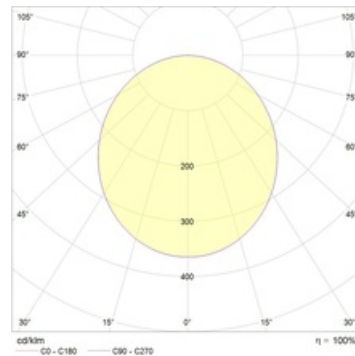

Оптическая часть

Опаловый рассеиватель

Package

Светильник в сборе.

Габаритные характеристики

A	Диаметр	180 мм
C	Высота	30 мм
D	Диаметр (установочный)	155 мм
	Вес	0,4 кг

Параметры

1	Артикул	1596000240
2	Тип ИС	LED
3	Световой поток	2000 лм
4	Мощность светильника	22 Вт
5	Энергоэффективность	91 лм/Вт
6	Индекс цветопередачи (CRI)	>80
7	Коррелированная цветовая температура (в сфере)	3000 К
8	Коэффициент мощности (cos φ)	> 0,90
9	Переменный/постоянный ток (AC/DC)	Нет
10	Диммирование	-
11	Напряжение питания	230 В
12	Класс защиты от поражения током	II
13	Электромагнитная совместимость (TR TC 020/2011)	Да
14	Климатическое исполнение	УХЛ4
15	Температурный режим	от +5 до +35 С
16	Цвет корпуса	Белый
17	Класс пожароопасности	П-III
18	Коэффициент пульсации	<5%
19	Степень защиты (IP)	IP54/IP20
20	Ударопрочность	IK02/0,2 Дж
21	Класс энергоэффективности	A+
22	Пусковой ток	43 А
23	Время импульса пускового тока	2,3 мкс
24	Блок аварийного питания	Нет
25	Угол рассеяния	D120
26	Гарантия	36 мес.
27	Время работы в аварийном режиме, ч.	-
28	Световой поток в аварийном режиме	-
29	Color of light	Белый