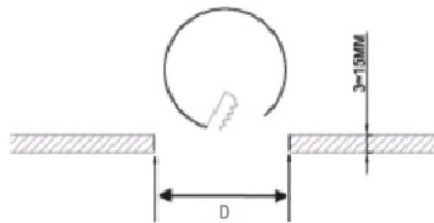

ACQUA C 12 WH 4000K (with driver)

Встраиваемый светодиодный светильник

Описание

Встраиваемый светильник, создающий прямое диффузное освещение. Корпус светильника изготовлен из алюминия, окрашенного порошковой краской. Оптическая часть закрыта молочным рассеивателем из ПММА.

Установка

Встраиваются в подшивные потолки из гипсокартона

Конструкция

Корпус светильника изготовлен из алюминия, окрашенного порошковой краской. Оптическая часть закрыта молочным рассеивателем из ПММА. Драйвер входит в комплект поставки.

Оптическая часть

Опаловый рассеиватель

Package

Светильник в сборе.

Габаритные характеристики

A	Диаметр	150 мм
C	Высота	30 мм
D	Диаметр (установочный)	135 мм
	Вес	0,3 кг

Параметры

1	Артикул	1596000180
2	Тип ИС	LED
3	Световой поток	1200 лм
4	Мощность светильника	15 Вт
5	Энергоэффективность	80 лм/Вт
6	Индекс цветопередачи (CRI)	>80
7	Коррелированная цветовая температура (в сфере)	4000 К
8	Коэффициент мощности (cos φ)	> 0,90
9	Переменный/постоянный ток (AC/DC)	Нет
10	Диммирование	-
11	Напряжение питания	230 В
12	Класс защиты от поражения током	II
13	Электромагнитная совместимость (TR TC 020/2011)	Да
14	Климатическое исполнение	УХЛ4
15	Температурный режим	от +5 до +35 С
16	Цвет корпуса	Белый
17	Класс пожароопасности	П-III
18	Коэффициент пульсации	<5%
19	Степень защиты (IP)	IP54/IP20
20	Ударопрочность	IK02/0,2 Дж
21	Класс энергоэффективности	A
22	Пусковой ток	43 А
23	Время импульса пускового тока	2,3 мкс
24	Блок аварийного питания	Нет
25	Угол рассеяния	D120
26	Гарантия	36 мес.
27	Время работы в аварийном режиме, ч.	-
28	Световой поток в аварийном режиме	-
29	Color of light	Белый