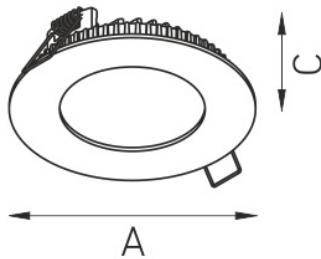

ACQUA C 12 WH 4000K (with driver)

Встраиваемый светодиодный светильник

Описание

Встраиваемый светильник, создающий прямое диффузное освещение. Корпус светильника изготовлен из алюминия, окрашенного порошковой краской. Оптическая часть закрыта молочным рассеивателем из ПММА.

Установка

Встраиваются в подшивные потолки из гипсокартона

Конструкция

Корпус светильника изготовлен из алюминия, окрашенного порошковой краской. Оптическая часть закрыта молочным рассеивателем из ПММА. Драйвер входит в комплект поставки.

Оптическая часть

Опаловый рассеиватель

Package

Светильник в сборе.

Габаритные характеристики

A	Диаметр	150 мм
C	Высота	30 мм
D	Диаметр (установочный)	135 мм
	Вес	0,3 кг

Параметры

1	Артикул	1596000180
2	Тип ИС	LED
3	Световой поток	1200 лм
4	Мощность светильника	15 Вт
5	Энергоэффективность	80 лм/Вт
6	Индекс цветопередачи (CRI)	>80
7	Коррелированная цветовая температура (в сфере)	4000 К
8	Коэффициент мощности (cos φ)	> 0,90
9	Переменный/постоянный ток (AC/DC)	Нет
10	Диммирование	-
11	Напряжение питания	230 В
12	Класс защиты от поражения током	II
13	Электромагнитная совместимость (TR TC 020/2011)	Да
14	Климатическое исполнение	УХЛ4
15	Температурный режим	от +5 до +35 С
16	Цвет корпуса	Белый
17	Класс пожароопасности	П-III
18	Коэффициент пульсации	<5%
19	Степень защиты (IP)	IP54/IP20
20	Ударопрочность	IK02/0,2 Дж
21	Класс энергоэффективности	A
22	Пусковой ток	43 А
23	Время импульса пускового тока	2,3 мкс
24	Блок аварийного питания	Нет
25	Угол рассеяния	D120
26	Гарантия	36 мес.
27	Время работы в аварийном режиме, ч.	-
28	Световой поток в аварийном режиме	-
29	Color of light	Белый