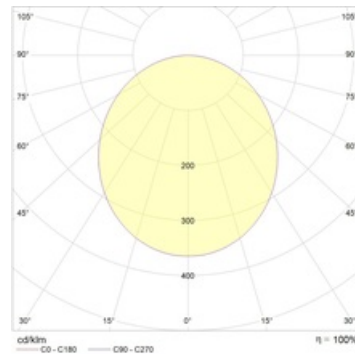

Оптическая часть

Опаловый рассеиватель

Package

Светильник в сборе.

Габаритные характеристики

A	Диаметр	150 мм
C	Высота	30 мм
D	Диаметр (установочный)	135 мм
	Вес	0,3 кг

Параметры

1	Артикул	1596000180
2	Тип ИС	LED
3	Световой поток	1200 лм
4	Мощность светильника	15 Вт
5	Энергоэффективность	80 лм/Вт
6	Индекс цветопередачи (CRI)	>80
7	Коррелированная цветовая температура (в сфере)	4000 К
8	Коэффициент мощности (cos φ)	> 0,90
9	Переменный/постоянный ток (AC/DC)	Нет
10	Диммирование	-
11	Напряжение питания	230 В
12	Класс защиты от поражения током	II
13	Электромагнитная совместимость (TR TC 020/2011)	Да
14	Климатическое исполнение	УХЛ4
15	Температурный режим	от +5 до +35 С
16	Цвет корпуса	Белый
17	Класс пожароопасности	П-III
18	Коэффициент пульсации	<5%
19	Степень защиты (IP)	IP54/IP20
20	Ударопрочность	IK02/0,2 Дж
21	Класс энергоэффективности	A
22	Пусковой ток	43 А
23	Время импульса пускового тока	2,3 мкс
24	Блок аварийного питания	Нет
25	Угол рассеяния	D120
26	Гарантия	36 мес.
27	Время работы в аварийном режиме, ч.	-
28	Световой поток в аварийном режиме	-
29	Color of light	Белый