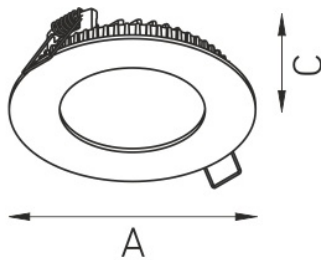

ACQUA C 12 WH 4000K EM (with driver)

Встраиваемый светодиодный светильник

Описание

Встраиваемый светильник, создающий прямое диффузное освещение. Корпус светильника изготовлен из алюминия, окрашенного порошковой краской. Оптическая часть закрыта молочным рассеивателем из ПММА.

Установка

Встраиваются в подшивные потолки из гипсокартона

Конструкция

Корпус светильника изготовлен из алюминия, окрашенного порошковой краской. Оптическая часть закрыта молочным рассеивателем из ПММА. Драйвер входит в комплект поставки.

Оптическая часть

Опаловый рассеиватель

Package

Светильник в сборе.

Габаритные характеристики

A	Диаметр	150 мм
C	Высота	30 мм
D	Диаметр (установочный)	135 мм
	Вес	1,2 кг

Параметры

1	Артикул	1596000330
2	Тип ИС	LED
3	Световой поток	1200 лм
4	Мощность светильника	15 Вт
5	Энергоэффективность	80 лм/Вт
6	Индекс цветопередачи (CRI)	>80
7	Коррелированная цветовая температура (в сфере)	4000 К
8	Коэффициент мощности (cos φ)	> 0,90
9	Переменный/постоянный ток (AC/DC)	Нет
10	Диммирование	-
11	Напряжение питания	230 В
12	Класс защиты от поражения током	II
13	Электромагнитная совместимость (TR TC 020/2011)	Да
14	Климатическое исполнение	УХЛ4
15	Температурный режим	от +5 до +35 С
16	Цвет корпуса	Белый
17	Класс пожароопасности	П-III
18	Коэффициент пульсации	<5%
19	Степень защиты (IP)	IP54/IP20
20	Ударопрочность	IK02/0,2 Дж
21	Класс энергоэффективности	A
22	Пусковой ток	43 А
23	Время импульса пускового тока	2,3 мкс
24	Блок аварийного питания	Да
25	Угол рассеяния	D120
26	Гарантия	36 мес.
27	Время работы в аварийном режиме, ч.	1
28	Световой поток в аварийном режиме	33% лм
29	Color of light	Белый