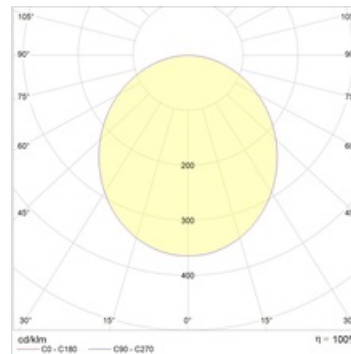

Оптическая часть

Опаловый рассеиватель

Package

Светильник в сборе.

Габаритные характеристики

A	Диаметр	150 мм
C	Высота	30 мм
D	Диаметр (установочный)	135 мм
	Вес	1,2 кг

Параметры

1	Артикул	1596000330
2	Тип ИС	LED
3	Световой поток	1200 лм
4	Мощность светильника	15 Вт
5	Энергоэффективность	80 лм/Вт
6	Индекс цветопередачи (CRI)	>80
7	Коррелированная цветовая температура (в сфере)	4000 К
8	Коэффициент мощности (cos φ)	> 0,90
9	Переменный/постоянный ток (AC/DC)	Нет
10	Диммирование	-
11	Напряжение питания	230 В
12	Класс защиты от поражения током	II
13	Электромагнитная совместимость (TR TC 020/2011)	Да
14	Климатическое исполнение	УХЛ4
15	Температурный режим	от +5 до +35 С
16	Цвет корпуса	Белый
17	Класс пожароопасности	П-III
18	Коэффициент пульсации	<5%
19	Степень защиты (IP)	IP54/IP20
20	Ударопрочность	IK02/0,2 Дж
21	Класс энергоэффективности	A
22	Пусковой ток	43 А
23	Время импульса пускового тока	2,3 мкс
24	Блок аварийного питания	Да
25	Угол рассеяния	D120
26	Гарантия	36 мес.
27	Время работы в аварийном режиме, ч.	1
28	Световой поток в аварийном режиме	33% лм
29	Color of light	Белый