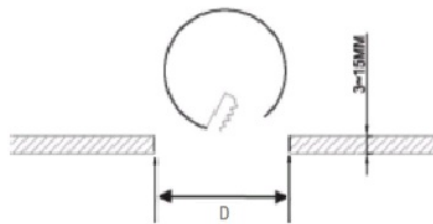

ACQUA C 12 WH 4000K EM (with driver)

Встраиваемый светодиодный светильник

Описание

Встраиваемый светильник, создающий прямое диффузное освещение. Корпус светильника изготовлен из алюминия, окрашенного порошковой краской. Оптическая часть закрыта молочным рассеивателем из ПММА.

Установка

Встраиваются в подшивные потолки из гипсокартона

Конструкция

Корпус светильника изготовлен из алюминия, окрашенного порошковой краской. Оптическая часть закрыта молочным рассеивателем из ПММА. Драйвер входит в комплект поставки.

Оптическая часть

Опаловый рассеиватель

Package

Светильник в сборе.

Габаритные характеристики

A	Диаметр	150 мм
C	Высота	30 мм
D	Диаметр (установочный)	135 мм
	Вес	1,2 кг

Параметры

1	Артикул	1596000330
2	Тип ИС	LED
3	Световой поток	1200 лм
4	Мощность светильника	15 Вт
5	Энергоэффективность	80 лм/Вт
6	Индекс цветопередачи (CRI)	>80
7	Коррелированная цветовая температура (в сфере)	4000 К
8	Коэффициент мощности (cos φ)	> 0,90
9	Переменный/постоянный ток (AC/DC)	Нет
10	Диммирование	-
11	Напряжение питания	230 В
12	Класс защиты от поражения током	II
13	Электромагнитная совместимость (TR TC 020/2011)	Да
14	Климатическое исполнение	УХЛ4
15	Температурный режим	от +5 до +35 С
16	Цвет корпуса	Белый
17	Класс пожароопасности	П-III
18	Коэффициент пульсации	<5%
19	Степень защиты (IP)	IP54/IP20
20	Ударопрочность	IK02/0,2 Дж
21	Класс энергоэффективности	A
22	Пусковой ток	43 А
23	Время импульса пускового тока	2,3 мкс
24	Блок аварийного питания	Да
25	Угол рассеяния	D120
26	Гарантия	36 мес.
27	Время работы в аварийном режиме, ч.	1
28	Световой поток в аварийном режиме	33% лм
29	Color of light	Белый