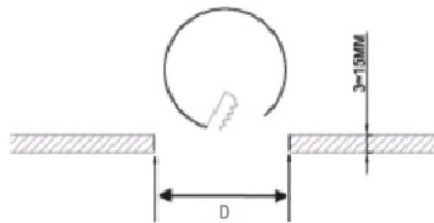

### Конструкция

Корпус светильника изготовлен из алюминия, окрашенного порошковой краской. Оптическая часть закрыта молочным рассеивателем из ПММА. Драйвер входит в комплект поставки.

### Оптическая часть

Опаловый рассеиватель

#### Габаритные характеристики

A	Диаметр	150 мм
C	Высота	30 мм
D	Диаметр (установочный)	135 мм
	Вес	0,3 кг