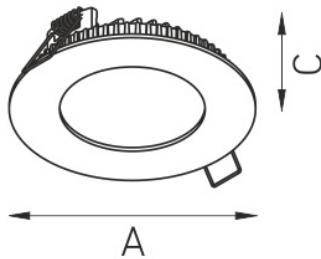

### Установка

Встраиваются в подшивные потолки из гипсокартона

### Конструкция

Корпус светильника изготовлен из алюминия, окрашенного порошковой краской. Оптическая часть закрыта молочным рассеивателем из ПММА. Драйвер входит в комплект поставки.

### Оптическая часть

Опаловый рассеиватель

#### Габаритные характеристики

A	Диаметр	150 мм
C	Высота	30 мм
D	Диаметр (установочный)	135 мм
	Вес	0,3 кг