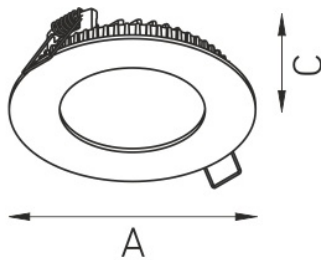

ACQUA C 12 WH 3000K (with driver)

Встраиваемый светодиодный светильник

Описание

Встраиваемый светильник, создающий прямое диффузное освещение. Корпус светильника изготовлен из алюминия, окрашенного порошковой краской. Оптическая часть закрыта молочным рассеивателем из ПММА.

Установка

Встраиваются в подшивные потолки из гипсокартона

Конструкция

Корпус светильника изготовлен из алюминия, окрашенного порошковой краской. Оптическая часть закрыта молочным рассеивателем из ПММА. Драйвер входит в комплект поставки.

Оптическая часть

Опаловый рассеиватель

Package

Светильник в сборе.

Габаритные характеристики

A	Диаметр	150 мм
C	Высота	30 мм
D	Диаметр (установочный)	135 мм
	Вес	0,3 кг

Параметры

1	Артикул	1596000110
2	Тип ИС	LED
3	Световой поток	1200 лм
4	Мощность светильника	15 Вт
5	Энергоэффективность	80 лм/Вт
6	Индекс цветопередачи (CRI)	>80
7	Коррелированная цветовая температура (в сфере)	3000 К
8	Коэффициент мощности (cos φ)	> 0,90
9	Переменный/постоянный ток (AC/DC)	Нет
10	Диммирование	-
11	Напряжение питания	230 В
12	Класс защиты от поражения током	II
13	Электромагнитная совместимость (TR TC 020/2011)	Да
14	Климатическое исполнение	УХЛ4
15	Температурный режим	от +5 до +35 С
16	Цвет корпуса	Белый
17	Класс пожароопасности	П-III
18	Коэффициент пульсации	<5%
19	Степень защиты (IP)	IP54/IP20
20	Ударопрочность	IK02/0,2 Дж
21	Класс энергоэффективности	A
22	Пусковой ток	43 А
23	Время импульса пускового тока	2,3 мкс
24	Блок аварийного питания	Нет
25	Угол рассеяния	D120
26	Гарантия	36 мес.
27	Время работы в аварийном режиме, ч.	-
28	Световой поток в аварийном режиме	-
29	Color of light	Белый