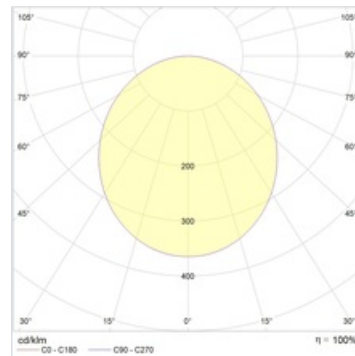

Оптическая часть

Опаловый рассеиватель

Package

Светильник в сборе.

Габаритные характеристики

A	Диаметр	150 мм
C	Высота	30 мм
D	Диаметр (установочный)	135 мм
	Вес	0,3 кг

Параметры

1	Артикул	1596000110
2	Тип ИС	LED
3	Световой поток	1200 лм
4	Мощность светильника	15 Вт
5	Энергоэффективность	80 лм/Вт
6	Индекс цветопередачи (CRI)	>80
7	Коррелированная цветовая температура (в сфере)	3000 К
8	Коэффициент мощности (cos φ)	> 0,90
9	Переменный/постоянный ток (AC/DC)	Нет
10	Диммирование	-
11	Напряжение питания	230 В
12	Класс защиты от поражения током	II
13	Электромагнитная совместимость (TR TC 020/2011)	Да
14	Климатическое исполнение	УХЛ4
15	Температурный режим	от +5 до +35 С
16	Цвет корпуса	Белый
17	Класс пожароопасности	П-III
18	Коэффициент пульсации	<5%
19	Степень защиты (IP)	IP54/IP20
20	Ударопрочность	IK02/0,2 Дж
21	Класс энергоэффективности	A
22	Пусковой ток	43 А
23	Время импульса пускового тока	2,3 мкс
24	Блок аварийного питания	Нет
25	Угол рассеяния	D120
26	Гарантия	36 мес.
27	Время работы в аварийном режиме, ч.	-
28	Световой поток в аварийном режиме	-
29	Color of light	Белый