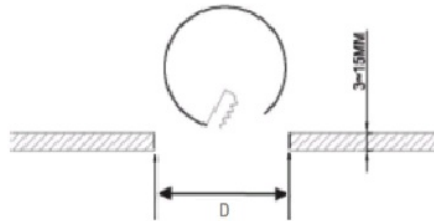

ACQUA C 12 WH 3000K (with driver)

Встраиваемый светодиодный светильник

Описание

Встраиваемый светильник, создающий прямое диффузное освещение. Корпус светильника изготовлен из алюминия, окрашенного порошковой краской. Оптическая часть закрыта молочным рассеивателем из ПММА.

Установка

Встраиваются в подшивные потолки из гипсокартона

Конструкция

Корпус светильника изготовлен из алюминия, окрашенного порошковой краской. Оптическая часть закрыта молочным рассеивателем из ПММА. Драйвер входит в комплект поставки.

Оптическая часть

Опаловый рассеиватель

Package

Светильник в сборе.

Габаритные характеристики

A	Диаметр	150 мм
C	Высота	30 мм
D	Диаметр (установочный)	135 мм
	Вес	0,3 кг

Параметры

1	Артикул	1596000110
2	Тип ИС	LED
3	Световой поток	1200 лм
4	Мощность светильника	15 Вт
5	Энергоэффективность	80 лм/Вт
6	Индекс цветопередачи (CRI)	>80
7	Коррелированная цветовая температура (в сфере)	3000 К
8	Коэффициент мощности (cos φ)	> 0,90
9	Переменный/постоянный ток (AC/DC)	Нет
10	Диммирование	-
11	Напряжение питания	230 В
12	Класс защиты от поражения током	II
13	Электромагнитная совместимость (TR TC 020/2011)	Да
14	Климатическое исполнение	УХЛ4
15	Температурный режим	от +5 до +35 С
16	Цвет корпуса	Белый
17	Класс пожароопасности	П-III
18	Коэффициент пульсации	<5%
19	Степень защиты (IP)	IP54/IP20
20	Ударопрочность	IK02/0,2 Дж
21	Класс энергоэффективности	A
22	Пусковой ток	43 А
23	Время импульса пускового тока	2,3 мкс
24	Блок аварийного питания	Нет
25	Угол рассеяния	D120
26	Гарантия	36 мес.
27	Время работы в аварийном режиме, ч.	-
28	Световой поток в аварийном режиме	-
29	Color of light	Белый