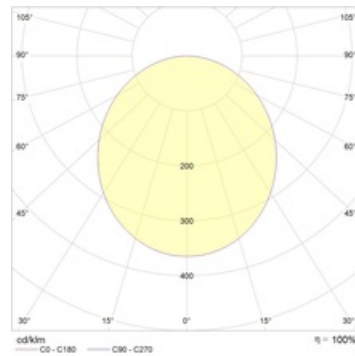

Оптическая часть

Опаловый рассеиватель

Package

Светильник в сборе.

Габаритные характеристики

A	Диаметр	150 мм
C	Высота	30 мм
D	Диаметр (установочный)	135 мм
	Вес	0,3 кг

Параметры

1	Артикул	1596000550
2	Тип ИС	LED
3	Световой поток	1200 лм
4	Мощность светильника	13 Вт
5	Энергоэффективность	92 лм/Вт
6	Индекс цветопередачи (CRI)	>80
7	Коррелированная цветовая температура (в сфере)	3000 К
8	Коэффициент мощности (cos φ)	> 0,90
9	Переменный/постоянный ток (AC/DC)	Нет
10	Диммирование	-
11	Напряжение питания	230 В
12	Класс защиты от поражения током	II
13	Электромагнитная совместимость (TR TC 020/2011)	Да
14	Климатическое исполнение	УХЛ4
15	Температурный режим	от +5 до +35 С
16	Цвет корпуса	Белый
17	Класс пожароопасности	П-III
18	Коэффициент пульсации	<5%
19	Степень защиты (IP)	IP54/IP20
20	Ударопрочность	IK02/0,2 Дж
21	Класс энергоэффективности	A+
22	Пусковой ток	5 А
23	Время импульса пускового тока	50 мкс
24	Блок аварийного питания	Нет
25	Угол рассеяния	D120
26	Гарантия	36 мес.
27	Время работы в аварийном режиме, ч.	-
28	Световой поток в аварийном режиме	-
29	Color of light	Белый