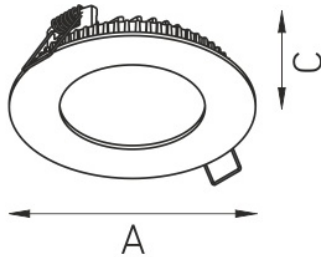

ACQUA C 12 WH 3000K 1-10V

Встраиваемый светодиодный светильник

Описание

Встраиваемый светильник, создающий прямое диффузное освещение. Корпус светильника изготовлен из алюминия, окрашенного порошковой краской. Оптическая часть закрыта молочным рассеивателем из ПММА.

Установка

Встраиваются в подшивные потолки из гипсокартона

Конструкция

Корпус светильника изготовлен из алюминия, окрашенного порошковой краской. Оптическая часть закрыта молочным рассеивателем из ПММА. Драйвер входит в комплект поставки.

Оптическая часть

Опаловый рассеиватель

Package

Светильник в сборе.

Габаритные характеристики

A	Диаметр	150 мм
C	Высота	30 мм
D	Диаметр (установочный)	135 мм
	Вес	0,3 кг

Параметры

1	Артикул	1596000550
2	Тип ИС	LED
3	Световой поток	1200 лм
4	Мощность светильника	13 Вт
5	Энергоэффективность	92 лм/Вт
6	Индекс цветопередачи (CRI)	>80
7	Коррелированная цветовая температура (в сфере)	3000 К
8	Коэффициент мощности (cos φ)	> 0,90
9	Переменный/постоянный ток (AC/DC)	Нет
10	Диммирование	-
11	Напряжение питания	230 В
12	Класс защиты от поражения током	II
13	Электромагнитная совместимость (TR TC 020/2011)	Да
14	Климатическое исполнение	УХЛ4
15	Температурный режим	от +5 до +35 С
16	Цвет корпуса	Белый
17	Класс пожароопасности	П-III
18	Коэффициент пульсации	<5%
19	Степень защиты (IP)	IP54/IP20
20	Ударопрочность	IK02/0,2 Дж
21	Класс энергоэффективности	A+
22	Пусковой ток	5 А
23	Время импульса пускового тока	50 мкс
24	Блок аварийного питания	Нет
25	Угол рассеяния	D120
26	Гарантия	36 мес.
27	Время работы в аварийном режиме, ч.	-
28	Световой поток в аварийном режиме	-
29	Color of light	Белый