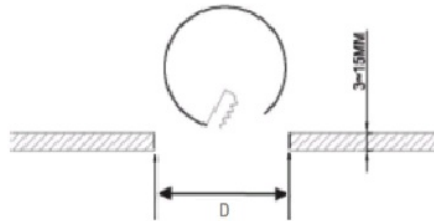

ACQUA C 12 WH 3000K 1-10V

Встраиваемый светодиодный светильник

Описание

Встраиваемый светильник, создающий прямое диффузное освещение. Корпус светильника изготовлен из алюминия, окрашенного порошковой краской. Оптическая часть закрыта молочным рассеивателем из ПММА.

Установка

Встраиваются в подшивные потолки из гипсокартона

Конструкция

Корпус светильника изготовлен из алюминия, окрашенного порошковой краской. Оптическая часть закрыта молочным рассеивателем из ПММА. Драйвер входит в комплект поставки.

Оптическая часть

Опаловый рассеиватель

Package

Светильник в сборе.

Габаритные характеристики

A	Диаметр	150 мм
C	Высота	30 мм
D	Диаметр (установочный)	135 мм
	Вес	0,3 кг

Параметры

1	Артикул	1596000550
2	Тип ИС	LED
3	Световой поток	1200 лм
4	Мощность светильника	13 Вт
5	Энергоэффективность	92 лм/Вт
6	Индекс цветопередачи (CRI)	>80
7	Коррелированная цветовая температура (в сфере)	3000 К
8	Коэффициент мощности (cos φ)	> 0,90
9	Переменный/постоянный ток (AC/DC)	Нет
10	Диммирование	-
11	Напряжение питания	230 В
12	Класс защиты от поражения током	II
13	Электромагнитная совместимость (TR TC 020/2011)	Да
14	Климатическое исполнение	УХЛ4
15	Температурный режим	от +5 до +35 С
16	Цвет корпуса	Белый
17	Класс пожароопасности	П-III
18	Коэффициент пульсации	<5%
19	Степень защиты (IP)	IP54/IP20
20	Ударопрочность	IK02/0,2 Дж
21	Класс энергоэффективности	A+
22	Пусковой ток	5 А
23	Время импульса пускового тока	50 мкс
24	Блок аварийного питания	Нет
25	Угол рассеяния	D120
26	Гарантия	36 мес.
27	Время работы в аварийном режиме, ч.	-
28	Световой поток в аварийном режиме	-
29	Color of light	Белый