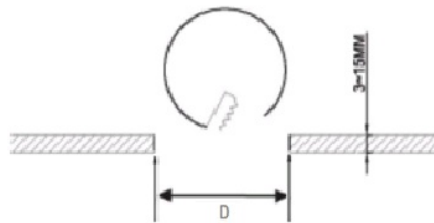

ACQUA C 06 WH 4000K (with driver)

Встраиваемый светодиодный светильник

Описание

Встраиваемый светильник, создающий прямое диффузное освещение. Корпус светильника изготовлен из алюминия, окрашенного порошковой краской. Оптическая часть закрыта молочным рассеивателем из ПММА.

Установка

Встраиваются в подшивные потолки из гипсокартона

Конструкция

Корпус светильника изготовлен из алюминия, окрашенного порошковой краской. Оптическая часть закрыта молочным рассеивателем из ПММА. Драйвер входит в комплект поставки.

Оптическая часть

Опаловый рассеиватель

Package

Светильник в сборе.

Габаритные характеристики

A	Диаметр	110 мм
C	Высота	30 мм
D	Диаметр (установочный)	95 мм
	Вес	0,2 кг

Параметры

1	Артикул	1596000170
2	Тип ИС	LED
3	Световой поток	600 лм
4	Мощность светильника	8 Вт
5	Энергоэффективность	75 лм/Вт
6	Индекс цветопередачи (CRI)	>80
7	Коррелированная цветовая температура (в сфере)	4000 К
8	Коэффициент мощности (cos φ)	> 0,90
9	Переменный/постоянный ток (AC/DC)	Нет
10	Диммирование	-
11	Напряжение питания	230 В
12	Класс защиты от поражения током	II
13	Электромагнитная совместимость (TR TC 020/2011)	Да
14	Климатическое исполнение	УХЛ4
15	Температурный режим	от +5 до +35 С
16	Цвет корпуса	Белый
17	Класс пожароопасности	П-III
18	Коэффициент пульсации	<5%
19	Степень защиты (IP)	IP54/IP20
20	Ударопрочность	IK02/0,2 Дж
21	Класс энергоэффективности	A
22	Пусковой ток	8 А
23	Время импульса пускового тока	300 мкс
24	Блок аварийного питания	Нет
25	Угол рассеяния	D120
26	Гарантия	36 мес.
27	Время работы в аварийном режиме, ч.	-
28	Световой поток в аварийном режиме	-
29	Color of light	Белый