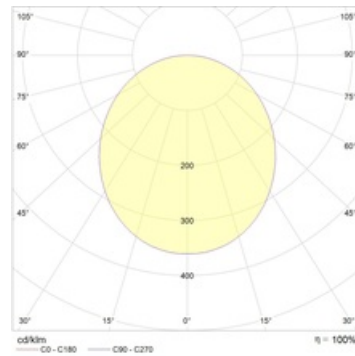

Оптическая часть

Опаловый рассеиватель

Package

Светильник в сборе.

Габаритные характеристики

A	Диаметр	110 мм
C	Высота	30 мм
D	Диаметр (установочный)	95 мм
	Вес	0,2 кг

Параметры

1	Артикул	1596000170
2	Тип ИС	LED
3	Световой поток	600 лм
4	Мощность светильника	8 Вт
5	Энергоэффективность	75 лм/Вт
6	Индекс цветопередачи (CRI)	>80
7	Коррелированная цветовая температура (в сфере)	4000 К
8	Коэффициент мощности (cos φ)	> 0,90
9	Переменный/постоянный ток (AC/DC)	Нет
10	Диммирование	-
11	Напряжение питания	230 В
12	Класс защиты от поражения током	II
13	Электромагнитная совместимость (TR TC 020/2011)	Да
14	Климатическое исполнение	УХЛ4
15	Температурный режим	от +5 до +35 С
16	Цвет корпуса	Белый
17	Класс пожароопасности	П-III
18	Коэффициент пульсации	<5%
19	Степень защиты (IP)	IP54/IP20
20	Ударопрочность	IK02/0,2 Дж
21	Класс энергоэффективности	A
22	Пусковой ток	8 А
23	Время импульса пускового тока	300 мкс
24	Блок аварийного питания	Нет
25	Угол рассеяния	D120
26	Гарантия	36 мес.
27	Время работы в аварийном режиме, ч.	-
28	Световой поток в аварийном режиме	-
29	Color of light	Белый