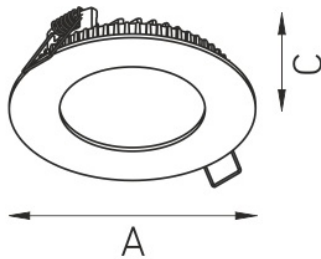

ACQUA C 06 WH 4000K (with driver)

Встраиваемый светодиодный светильник

Описание

Встраиваемый светильник, создающий прямое диффузное освещение. Корпус светильника изготовлен из алюминия, окрашенного порошковой краской. Оптическая часть закрыта молочным рассеивателем из ПММА.

Установка

Встраиваются в подшивные потолки из гипсокартона

Конструкция

Корпус светильника изготовлен из алюминия, окрашенного порошковой краской. Оптическая часть закрыта молочным рассеивателем из ПММА. Драйвер входит в комплект поставки.

Оптическая часть

Опаловый рассеиватель

Package

Светильник в сборе.

Габаритные характеристики

A	Диаметр	110 мм
C	Высота	30 мм
D	Диаметр (установочный)	95 мм
	Вес	0,2 кг

Параметры

1	Артикул	1596000170
2	Тип ИС	LED
3	Световой поток	600 лм
4	Мощность светильника	8 Вт
5	Энергоэффективность	75 лм/Вт
6	Индекс цветопередачи (CRI)	>80
7	Коррелированная цветовая температура (в сфере)	4000 К
8	Коэффициент мощности (cos φ)	> 0,90
9	Переменный/постоянный ток (AC/DC)	Нет
10	Диммирование	-
11	Напряжение питания	230 В
12	Класс защиты от поражения током	II
13	Электромагнитная совместимость (TR TC 020/2011)	Да
14	Климатическое исполнение	УХЛ4
15	Температурный режим	от +5 до +35 С
16	Цвет корпуса	Белый
17	Класс пожароопасности	П-III
18	Коэффициент пульсации	<5%
19	Степень защиты (IP)	IP54/IP20
20	Ударопрочность	IK02/0,2 Дж
21	Класс энергоэффективности	A
22	Пусковой ток	8 А
23	Время импульса пускового тока	300 мкс
24	Блок аварийного питания	Нет
25	Угол рассеяния	D120
26	Гарантия	36 мес.
27	Время работы в аварийном режиме, ч.	-
28	Световой поток в аварийном режиме	-
29	Color of light	Белый