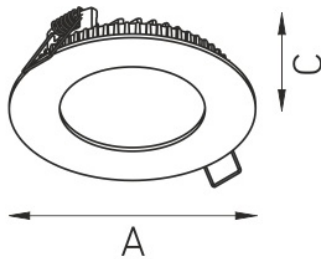

ACQUA C 06 WH 4000K EM (with driver)

Встраиваемый светодиодный светильник

Описание

Встраиваемый светильник, создающий прямое диффузное освещение. Корпус светильника изготовлен из алюминия, окрашенного порошковой краской. Оптическая часть закрыта молочным рассеивателем из ПММА.

Установка

Встраиваются в подшивные потолки из гипсокартона

Конструкция

Корпус светильника изготовлен из алюминия, окрашенного порошковой краской. Оптическая часть закрыта молочным рассеивателем из ПММА. Драйвер входит в комплект поставки.

Оптическая часть

Опаловый рассеиватель

Package

Светильник в сборе.

Габаритные характеристики

A	Диаметр	110 мм
C	Высота	30 мм
D	Диаметр (установочный)	95 мм
	Вес	1,2 кг

Параметры

1	Артикул	1596000340
2	Тип ИС	LED
3	Световой поток	600 лм
4	Мощность светильника	8 Вт
5	Энергоэффективность	75 лм/Вт
6	Индекс цветопередачи (CRI)	>80
7	Коррелированная цветовая температура (в сфере)	4000 К
8	Коэффициент мощности (cos φ)	> 0,90
9	Переменный/постоянный ток (AC/DC)	Нет
10	Диммирование	-
11	Напряжение питания	230 В
12	Класс защиты от поражения током	II
13	Электромагнитная совместимость (TR TC 020/2011)	Да
14	Климатическое исполнение	УХЛ4
15	Температурный режим	от +5 до +35 С
16	Цвет корпуса	Белый
17	Класс пожароопасности	П-III
18	Коэффициент пульсации	<5%
19	Степень защиты (IP)	IP54/IP20
20	Ударопрочность	IK02/0,2 Дж
21	Класс энергоэффективности	A
22	Пусковой ток	5 А
23	Время импульса пускового тока	50 мкс
24	Блок аварийного питания	Да
25	Угол рассеяния	D120
26	Гарантия	36 мес.
27	Время работы в аварийном режиме, ч.	1
28	Световой поток в аварийном режиме	33% лм
29	Color of light	Белый