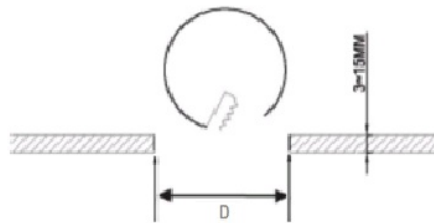

ACQUA C 06 WH 4000K EM (with driver)

Встраиваемый светодиодный светильник

Описание

Встраиваемый светильник, создающий прямое диффузное освещение. Корпус светильника изготовлен из алюминия, окрашенного порошковой краской. Оптическая часть закрыта молочным рассеивателем из ПММА.

Установка

Встраиваются в подшивные потолки из гипсокартона

Конструкция

Корпус светильника изготовлен из алюминия, окрашенного порошковой краской. Оптическая часть закрыта молочным рассеивателем из ПММА. Драйвер входит в комплект поставки.

Оптическая часть

Опаловый рассеиватель

Package

Светильник в сборе.

Габаритные характеристики

A	Диаметр	110 мм
C	Высота	30 мм
D	Диаметр (установочный)	95 мм
	Вес	1,2 кг

Параметры

1	Артикул	1596000340
2	Тип ИС	LED
3	Световой поток	600 лм
4	Мощность светильника	8 Вт
5	Энергоэффективность	75 лм/Вт
6	Индекс цветопередачи (CRI)	>80
7	Коррелированная цветовая температура (в сфере)	4000 К
8	Коэффициент мощности (cos φ)	> 0,90
9	Переменный/постоянный ток (AC/DC)	Нет
10	Диммирование	-
11	Напряжение питания	230 В
12	Класс защиты от поражения током	II
13	Электромагнитная совместимость (TR TC 020/2011)	Да
14	Климатическое исполнение	УХЛ4
15	Температурный режим	от +5 до +35 С
16	Цвет корпуса	Белый
17	Класс пожароопасности	П-III
18	Коэффициент пульсации	<5%
19	Степень защиты (IP)	IP54/IP20
20	Ударопрочность	IK02/0,2 Дж
21	Класс энергоэффективности	A
22	Пусковой ток	5 А
23	Время импульса пускового тока	50 мкс
24	Блок аварийного питания	Да
25	Угол рассеяния	D120
26	Гарантия	36 мес.
27	Время работы в аварийном режиме, ч.	1
28	Световой поток в аварийном режиме	33% лм
29	Color of light	Белый