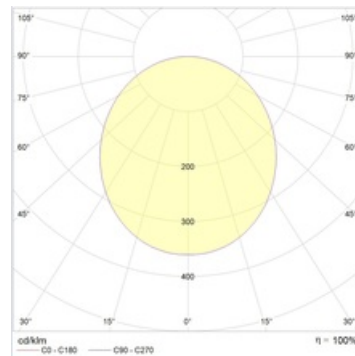

Оптическая часть

Опаловый рассеиватель

Package

Светильник в сборе.

Габаритные характеристики

A	Диаметр	110 мм
C	Высота	30 мм
D	Диаметр (установочный)	95 мм
	Вес	1,2 кг

Параметры

1	Артикул	1596000340
2	Тип ИС	LED
3	Световой поток	600 лм
4	Мощность светильника	8 Вт
5	Энергоэффективность	75 лм/Вт
6	Индекс цветопередачи (CRI)	>80
7	Коррелированная цветовая температура (в сфере)	4000 К
8	Коэффициент мощности (cos φ)	> 0,90
9	Переменный/постоянный ток (AC/DC)	Нет
10	Диммирование	-
11	Напряжение питания	230 В
12	Класс защиты от поражения током	II
13	Электромагнитная совместимость (TR TC 020/2011)	Да
14	Климатическое исполнение	УХЛ4
15	Температурный режим	от +5 до +35 С
16	Цвет корпуса	Белый
17	Класс пожароопасности	П-III
18	Коэффициент пульсации	<5%
19	Степень защиты (IP)	IP54/IP20
20	Ударопрочность	IK02/0,2 Дж
21	Класс энергоэффективности	A
22	Пусковой ток	5 А
23	Время импульса пускового тока	50 мкс
24	Блок аварийного питания	Да
25	Угол рассеяния	D120
26	Гарантия	36 мес.
27	Время работы в аварийном режиме, ч.	1
28	Световой поток в аварийном режиме	33% лм
29	Color of light	Белый