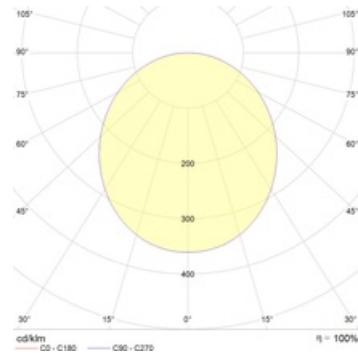

Оптическая часть

Опаловый рассеиватель

Package

Светильник в сборе.

Габаритные характеристики

A	Диаметр	110 мм
C	Высота	30 мм
D	Диаметр (установочный)	95 мм
	Вес	0,2 кг

Параметры

1	Артикул	1596000100
2	Тип ИС	LED
3	Световой поток	600 лм
4	Мощность светильника	8 Вт
5	Энергоэффективность	75 лм/Вт
6	Индекс цветопередачи (CRI)	>80
7	Коррелированная цветовая температура (в сфере)	3000 К
8	Коэффициент мощности (cos φ)	> 0,90
9	Переменный/постоянный ток (AC/DC)	Нет
10	Диммирование	-
11	Напряжение питания	230 В
12	Класс защиты от поражения током	II
13	Электромагнитная совместимость (TR TC 020/2011)	Да
14	Климатическое исполнение	УХЛ4
15	Температурный режим	от +5 до +35 С
16	Цвет корпуса	Белый
17	Класс пожароопасности	П-III
18	Коэффициент пульсации	<5%
19	Степень защиты (IP)	IP54/IP20
20	Ударопрочность	IK02/0,2 Дж
21	Класс энергоэффективности	A
22	Пусковой ток	8 А
23	Время импульса пускового тока	300 мкс
24	Блок аварийного питания	Нет
25	Угол рассеяния	D120
26	Гарантия	36 мес.
27	Время работы в аварийном режиме, ч.	-
28	Световой поток в аварийном режиме	-
29	Color of light	Белый