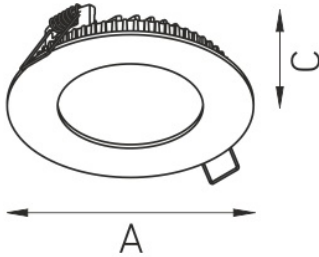

ACQUA C 06 WH 3000K (with driver)

Встраиваемый светодиодный светильник

Описание

Встраиваемый светильник, создающий прямое диффузное освещение. Корпус светильника изготовлен из алюминия, окрашенного порошковой краской. Оптическая часть закрыта молочным рассеивателем из ПММА.

Установка

Встраиваются в подшивные потолки из гипсокартона

Конструкция

Корпус светильника изготовлен из алюминия, окрашенного порошковой краской. Оптическая часть закрыта молочным рассеивателем из ПММА. Драйвер входит в комплект поставки.

Оптическая часть

Опаловый рассеиватель

Package

Светильник в сборе.

Габаритные характеристики

A	Диаметр	110 мм
C	Высота	30 мм
D	Диаметр (установочный)	95 мм
	Вес	0,2 кг

Параметры

1	Артикул	1596000100
2	Тип ИС	LED
3	Световой поток	600 лм
4	Мощность светильника	8 Вт
5	Энергоэффективность	75 лм/Вт
6	Индекс цветопередачи (CRI)	>80
7	Коррелированная цветовая температура (в сфере)	3000 К
8	Коэффициент мощности (cos φ)	> 0,90
9	Переменный/постоянный ток (AC/DC)	Нет
10	Диммирование	-
11	Напряжение питания	230 В
12	Класс защиты от поражения током	II
13	Электромагнитная совместимость (TR TC 020/2011)	Да
14	Климатическое исполнение	УХЛ4
15	Температурный режим	от +5 до +35 С
16	Цвет корпуса	Белый
17	Класс пожароопасности	П-III
18	Коэффициент пульсации	<5%
19	Степень защиты (IP)	IP54/IP20
20	Ударопрочность	IK02/0,2 Дж
21	Класс энергоэффективности	A
22	Пусковой ток	8 А
23	Время импульса пускового тока	300 мкс
24	Блок аварийного питания	Нет
25	Угол рассеяния	D120
26	Гарантия	36 мес.
27	Время работы в аварийном режиме, ч.	-
28	Световой поток в аварийном режиме	-
29	Color of light	Белый