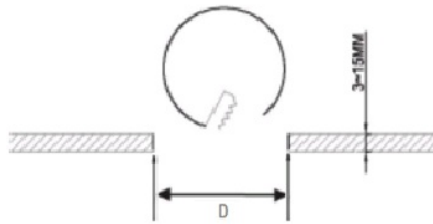

ACQUA C 06 WH 3000K (with driver)

Встраиваемый светодиодный светильник

Описание

Встраиваемый светильник, создающий прямое диффузное освещение. Корпус светильника изготовлен из алюминия, окрашенного порошковой краской. Оптическая часть закрыта молочным рассеивателем из ПММА.

Установка

Встраиваются в подшивные потолки из гипсокартона

Конструкция

Корпус светильника изготовлен из алюминия, окрашенного порошковой краской. Оптическая часть закрыта молочным рассеивателем из ПММА. Драйвер входит в комплект поставки.

Оптическая часть

Опаловый рассеиватель

Package

Светильник в сборе.

Габаритные характеристики

A	Диаметр	110 мм
C	Высота	30 мм
D	Диаметр (установочный)	95 мм
	Вес	0,2 кг

Параметры

1	Артикул	1596000100
2	Тип ИС	LED
3	Световой поток	600 лм
4	Мощность светильника	8 Вт
5	Энергоэффективность	75 лм/Вт
6	Индекс цветопередачи (CRI)	>80
7	Коррелированная цветовая температура (в сфере)	3000 К
8	Коэффициент мощности (cos φ)	> 0,90
9	Переменный/постоянный ток (AC/DC)	Нет
10	Диммирование	-
11	Напряжение питания	230 В
12	Класс защиты от поражения током	II
13	Электромагнитная совместимость (TR TC 020/2011)	Да
14	Климатическое исполнение	УХЛ4
15	Температурный режим	от +5 до +35 С
16	Цвет корпуса	Белый
17	Класс пожароопасности	П-III
18	Коэффициент пульсации	<5%
19	Степень защиты (IP)	IP54/IP20
20	Ударопрочность	IK02/0,2 Дж
21	Класс энергоэффективности	A
22	Пусковой ток	8 А
23	Время импульса пускового тока	300 мкс
24	Блок аварийного питания	Нет
25	Угол рассеяния	D120
26	Гарантия	36 мес.
27	Время работы в аварийном режиме, ч.	-
28	Световой поток в аварийном режиме	-
29	Color of light	Белый