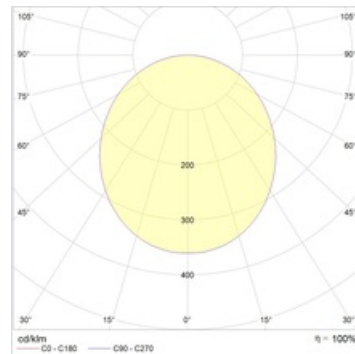

Оптическая часть

Опаловый рассеиватель

Package

Светильник в сборе.

Габаритные характеристики

A	Диаметр	83 мм
C	Высота	25 мм
D	Диаметр (установочный)	70 мм
	Вес	0,2 кг

Параметры

1	Артикул	1596000160
2	Тип ИС	LED
3	Световой поток	250 лм
4	Мощность светильника	4 Вт
5	Энергоэффективность	63 лм/Вт
6	Индекс цветопередачи (CRI)	>80
7	Коррелированная цветовая температура (в сфере)	4000 К
8	Коэффициент мощности (cos φ)	> 0,90
9	Переменный/постоянный ток (AC/DC)	Нет
10	Диммирование	-
11	Напряжение питания	230 В
12	Класс защиты от поражения током	II
13	Электромагнитная совместимость (TR TC 020/2011)	Да
14	Климатическое исполнение	УХЛ4
15	Температурный режим	от +5 до +35 С
16	Цвет корпуса	Белый
17	Класс пожароопасности	П-III
18	Коэффициент пульсации	<5%
19	Степень защиты (IP)	IP54/IP20
20	Ударопрочность	IK02/0,2 Дж
21	Класс энергоэффективности	A+
22	Пусковой ток	8 А
23	Время импульса пускового тока	300 мкс
24	Блок аварийного питания	Нет
25	Угол рассеяния	D120
26	Гарантия	36 мес.
27	Время работы в аварийном режиме, ч.	-
28	Световой поток в аварийном режиме	-
29	Color of light	Белый