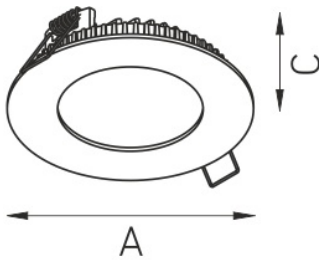

ACQUA C 03 WH 4000K (with driver)

Встраиваемый светодиодный светильник

Описание

Встраиваемый светильник, создающий прямое диффузное освещение. Корпус светильника изготовлен из алюминия, окрашенного порошковой краской. Оптическая часть закрыта молочным рассеивателем из ПММА.

Установка

Встраиваются в подшивные потолки из гипсокартона

Конструкция

Корпус светильника изготовлен из алюминия, окрашенного порошковой краской. Оптическая часть закрыта молочным рассеивателем из ПММА. Драйвер входит в комплект поставки.

Оптическая часть

Опаловый рассеиватель

Package

Светильник в сборе.

Габаритные характеристики

A	Диаметр	83 мм
C	Высота	25 мм
D	Диаметр (установочный)	70 мм
	Вес	0,2 кг

Параметры

1	Артикул	1596000160
2	Тип ИС	LED
3	Световой поток	250 лм
4	Мощность светильника	4 Вт
5	Энергоэффективность	63 лм/Вт
6	Индекс цветопередачи (CRI)	>80
7	Коррелированная цветовая температура (в сфере)	4000 К
8	Коэффициент мощности (cos φ)	> 0,90
9	Переменный/постоянный ток (AC/DC)	Нет
10	Диммирование	-
11	Напряжение питания	230 В
12	Класс защиты от поражения током	II
13	Электромагнитная совместимость (TR TC 020/2011)	Да
14	Климатическое исполнение	УХЛ4
15	Температурный режим	от +5 до +35 С
16	Цвет корпуса	Белый
17	Класс пожароопасности	П-III
18	Коэффициент пульсации	<5%
19	Степень защиты (IP)	IP54/IP20
20	Ударопрочность	IK02/0,2 Дж
21	Класс энергоэффективности	A+
22	Пусковой ток	8 А
23	Время импульса пускового тока	300 мкс
24	Блок аварийного питания	Нет
25	Угол рассеяния	D120
26	Гарантия	36 мес.
27	Время работы в аварийном режиме, ч.	-
28	Световой поток в аварийном режиме	-
29	Color of light	Белый