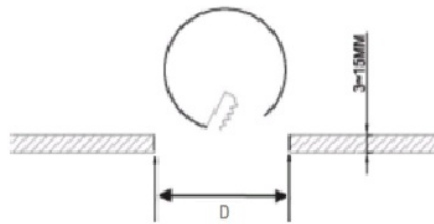

ACQUA C 03 WH 4000K (with driver)

Встраиваемый светодиодный светильник

Описание

Встраиваемый светильник, создающий прямое диффузное освещение. Корпус светильника изготовлен из алюминия, окрашенного порошковой краской. Оптическая часть закрыта молочным рассеивателем из ПММА.

Установка

Встраиваются в подшивные потолки из гипсокартона

Конструкция

Корпус светильника изготовлен из алюминия, окрашенного порошковой краской. Оптическая часть закрыта молочным рассеивателем из ПММА. Драйвер входит в комплект поставки.

Оптическая часть

Опаловый рассеиватель

Package

Светильник в сборе.

Габаритные характеристики

A	Диаметр	83 мм
C	Высота	25 мм
D	Диаметр (установочный)	70 мм
	Вес	0,2 кг

Параметры

1	Артикул	1596000160
2	Тип ИС	LED
3	Световой поток	250 лм
4	Мощность светильника	4 Вт
5	Энергоэффективность	63 лм/Вт
6	Индекс цветопередачи (CRI)	>80
7	Коррелированная цветовая температура (в сфере)	4000 К
8	Коэффициент мощности (cos φ)	> 0,90
9	Переменный/постоянный ток (AC/DC)	Нет
10	Диммирование	-
11	Напряжение питания	230 В
12	Класс защиты от поражения током	II
13	Электромагнитная совместимость (TR TC 020/2011)	Да
14	Климатическое исполнение	УХЛ4
15	Температурный режим	от +5 до +35 С
16	Цвет корпуса	Белый
17	Класс пожароопасности	П-III
18	Коэффициент пульсации	<5%
19	Степень защиты (IP)	IP54/IP20
20	Ударопрочность	IK02/0,2 Дж
21	Класс энергоэффективности	A+
22	Пусковой ток	8 А
23	Время импульса пускового тока	300 мкс
24	Блок аварийного питания	Нет
25	Угол рассеяния	D120
26	Гарантия	36 мес.
27	Время работы в аварийном режиме, ч.	-
28	Световой поток в аварийном режиме	-
29	Color of light	Белый