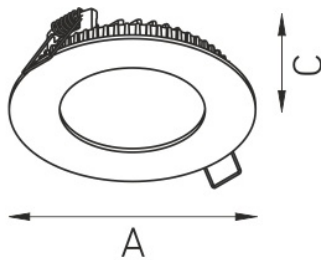

### Установка

Встраиваются в подшивные потолки из гипсокартона

### Конструкция

Корпус светильника изготовлен из алюминия, окрашенного порошковой краской. Оптическая часть закрыта молочным рассеивателем из ПММА. Драйвер входит в комплект поставки.

### Оптическая часть

Опаловый рассеиватель

#### Габаритные характеристики

A	Диаметр	83 мм
C	Высота	25 мм
D	Диаметр (установочный)	70 мм
	Вес	0,2 кг