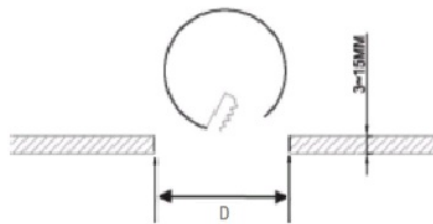

### Конструкция

Корпус светильника изготовлен из алюминия, окрашенного порошковой краской. Оптическая часть закрыта молочным рассеивателем из ПММА. Драйвер входит в комплект поставки.

### Оптическая часть

Опаловый рассеиватель

#### Габаритные характеристики

A	Диаметр	83 мм
C	Высота	25 мм
D	Диаметр (установочный)	70 мм
	Вес	0,2 кг