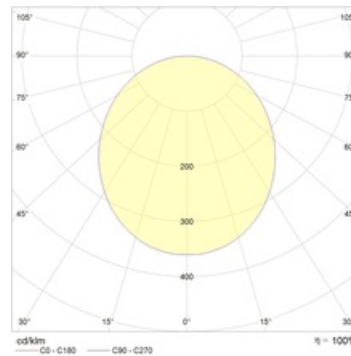

### Оптическая часть

Опаловый рассеиватель

#### Габаритные характеристики

A	Диаметр	83 мм
C	Высота	25 мм
D	Диаметр (установочный)	70 мм
	Вес	0,2 кг