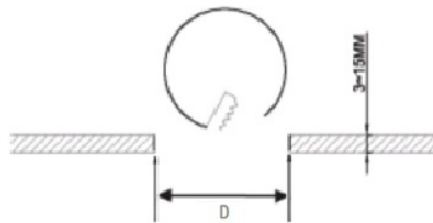

Установка

Встраиваются в подшивные потолки из гипсокартона

Конструкция

Корпус светильника изготовлен из алюминия, окрашенного порошковой краской. Оптическая часть закрыта молочным рассеивателем из ПММА. Драйвер входит в комплект поставки.

Оптическая часть

Опаловый рассеиватель

Package

Светильник в сборе.

Габаритные характеристики

A	Диаметр	83 мм
C	Высота	25 мм
D	Диаметр (установочный)	70 мм
	Вес	0,2 кг

Параметры

1	Артикул	1596000490
2	Тип ИС	LED
3	Световой поток	250 лм
4	Мощность светильника	4 Вт
5	Энергоэффективность	63 лм/Вт
6	Индекс цветопередачи (CRI)	>80
7	Коррелированная цветовая температура (в сфере)	3000 К
8	Коэффициент мощности (cos φ)	> 0,92
9	Переменный/постоянный ток (AC/DC)	Нет
10	Диммирование	-
11	Напряжение питания	230 В
12	Класс защиты от поражения током	II
13	Электромагнитная совместимость (TR TC 020/2011)	Да
14	Климатическое исполнение	УХЛ2
15	Температурный режим	от +5 до +35 С
16	Цвет корпуса	Бежевый
17	Класс пожароопасности	П-III
18	Коэффициент пульсации	<5%
19	Степень защиты (IP)	IP54/IP20
20	Ударопрочность	IK02/0,2 Дж
21	Класс энергоэффективности	A+
22	Пусковой ток	8 А
23	Время импульса пускового тока	300 мкс
24	Блок аварийного питания	Нет
25	Угол рассеяния	D120
26	Гарантия	36 мес.
27	Время работы в аварийном режиме, ч.	-
28	Световой поток в аварийном режиме	-