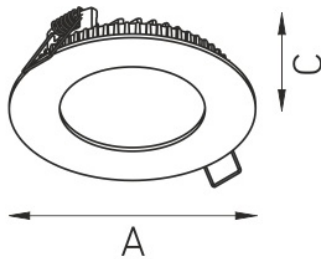

ACQUA C 03 RAL 9001 3000K (with driver)

Встраиваемый светодиодный светильник

Описание

Встраиваемый светильник, создающий прямое диффузное освещение. Корпус светильника изготовлен из алюминия, окрашенного порошковой краской. Оптическая часть закрыта молочным рассеивателем из ПММА.

Установка

Встраиваются в подшивные потолки из гипсокартона

Конструкция

Корпус светильника изготовлен из алюминия, окрашенного порошковой краской. Оптическая часть закрыта молочным рассеивателем из ПММА. Драйвер входит в комплект поставки.

Оптическая часть

Опаловый рассеиватель

Package

Светильник в сборе.

Габаритные характеристики

A	Диаметр	83 мм
C	Высота	25 мм
D	Диаметр (установочный)	70 мм
	Вес	0,2 кг

Параметры

1	Артикул	1596000490
2	Тип ИС	LED
3	Световой поток	250 лм
4	Мощность светильника	4 Вт
5	Энергоэффективность	63 лм/Вт
6	Индекс цветопередачи (CRI)	>80
7	Коррелированная цветовая температура (в сфере)	3000 К
8	Коэффициент мощности (cos φ)	> 0,92
9	Переменный/постоянный ток (AC/DC)	Нет
10	Диммирование	-
11	Напряжение питания	230 В
12	Класс защиты от поражения током	II
13	Электромагнитная совместимость (TR TC 020/2011)	Да
14	Климатическое исполнение	УХЛ2
15	Температурный режим	от +5 до +35 С
16	Цвет корпуса	Бежевый
17	Класс пожароопасности	П-III
18	Коэффициент пульсации	<5%
19	Степень защиты (IP)	IP54/IP20
20	Ударопрочность	IK02/0,2 Дж
21	Класс энергоэффективности	A+
22	Пусковой ток	8 А
23	Время импульса пускового тока	300 мкс
24	Блок аварийного питания	Нет
25	Угол рассеяния	D120
26	Гарантия	36 мес.
27	Время работы в аварийном режиме, ч.	-
28	Световой поток в аварийном режиме	-