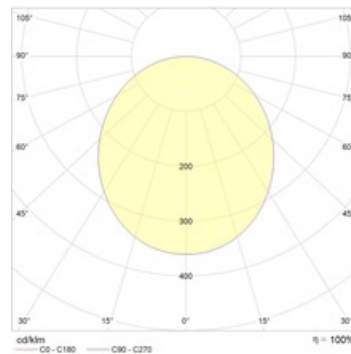

Оптическая часть

Опаловый рассеиватель

Package

Светильник в сборе.

Габаритные характеристики

A	Диаметр	83 мм
C	Высота	25 мм
D	Диаметр (установочный)	70 мм
	Вес	0,2 кг

Параметры

1	Артикул	1596000490
2	Тип ИС	LED
3	Световой поток	250 лм
4	Мощность светильника	4 Вт
5	Энергоэффективность	63 лм/Вт
6	Индекс цветопередачи (CRI)	>80
7	Коррелированная цветовая температура (в сфере)	3000 К
8	Коэффициент мощности (cos φ)	> 0,92
9	Переменный/постоянный ток (AC/DC)	Нет
10	Диммирование	-
11	Напряжение питания	230 В
12	Класс защиты от поражения током	II
13	Электромагнитная совместимость (TR TC 020/2011)	Да
14	Климатическое исполнение	УХЛ2
15	Температурный режим	от +5 до +35 С
16	Цвет корпуса	Бежевый
17	Класс пожароопасности	П-III
18	Коэффициент пульсации	<5%
19	Степень защиты (IP)	IP54/IP20
20	Ударопрочность	IK02/0,2 Дж
21	Класс энергоэффективности	A+
22	Пусковой ток	8 А
23	Время импульса пускового тока	300 мкс
24	Блок аварийного питания	Нет
25	Угол рассеяния	D120
26	Гарантия	36 мес.
27	Время работы в аварийном режиме, ч.	-
28	Световой поток в аварийном режиме	-