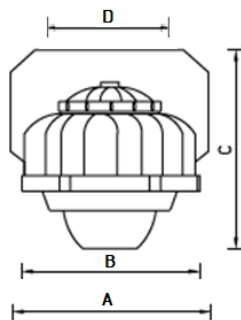

Установка

Крепление светильника непосредственно на поверхность потолка или стен с помощью лиры. Возможен подвес на трос с помощью рым-болта (не входит в комплект поставки).

Конструкция

Корпус из штампованного алюминия, покрытый порошковой краской.

Оптическая часть

Опаловый рассеиватель из поликарбоната (угол рассеивания 120°). Возможны модификации с линзой из прозрачного терпированного стекла (with tempered glass) с углом рассеивания 150°. Тип светодиодов для модификаций с рассеивателем из поликарбоната - SMD. Тип светодиодов для модификаций с линзой из прозрачного терпированного стекла - COB.

Package

Светильник в сборе.

Габаритные характеристики

A	Длина	140 мм
B	Ширина	132 мм
C	Высота	210 мм
D	Длина (установочная)	74 мм
	Вес	1,4 кг

Параметры

1	Артикул	1490000020
2	Тип ИС	LED
3	Световой поток	3450 лм
4	Мощность светильника	33 Вт
5	Энергоэффективность	105 лм/Вт
6	Индекс цветопередачи (CRI)	>70
7	Коррелированная цветовая температура (в сфере)	5000 К
8	Коэффициент мощности (cos φ)	> 0,90
9	Переменный/постоянный ток (AC/DC)	Нет
10	Диммирование	-
11	Напряжение питания	230 В
12	Класс защиты от поражения током	I
13	Электромагнитная совместимость (TR TC 020/2011)	Да
14	Климатическое исполнение	УХЛ2
15	Температурный режим	от -40 до +40 С
16	Цвет корпуса	Серый
17	Класс пожароопасности	П-II
18	Коэффициент пульсации	<5%
19	Степень защиты (IP)	IP65
20	Ударопрочность	IK08/6,5 Дж
21	Класс энергоэффективности	A+
22	Пусковой ток	32 А
23	Время импульса пускового тока	2,5 мкс
24	Блок аварийного питания	Нет
25	Угол рассеяния	D120
26	Гарантия	36 мес.
27	Время работы в аварийном режиме, ч.	-
28	Световой поток в аварийном режиме	-
29	Color of light	Белый