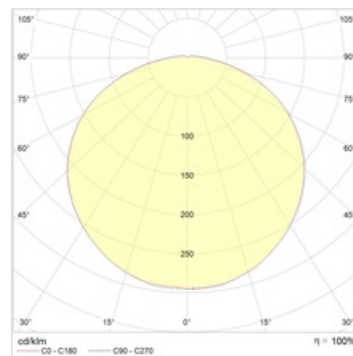

Package

Светильник в сборе.

Габаритные характеристики

A	Длина	140 мм
B	Ширина	132 мм
C	Высота	210 мм
D	Длина (установочная)	74 мм
	Вес	1,4 кг

Параметры

1	Артикул	1490000020
2	Тип ИС	LED
3	Световой поток	3450 лм
4	Мощность светильника	33 Вт
5	Энергоэффективность	105 лм/Вт
6	Индекс цветопередачи (CRI)	>70
7	Коррелированная цветовая температура (в сфере)	5000 К
8	Коэффициент мощности (cos φ)	> 0,90
9	Переменный/постоянный ток (AC/DC)	Нет
10	Диммирование	-
11	Напряжение питания	230 В
12	Класс защиты от поражения током	I
13	Электромагнитная совместимость (TR TC 020/2011)	Да
14	Климатическое исполнение	УХЛ2
15	Температурный режим	от -40 до +40 С
16	Цвет корпуса	Серый
17	Класс пожароопасности	П-II
18	Коэффициент пульсации	<5%
19	Степень защиты (IP)	IP65
20	Ударопрочность	IK08/6,5 Дж
21	Класс энергоэффективности	A+
22	Пусковой ток	32 А
23	Время импульса пускового тока	2,5 мкс
24	Блок аварийного питания	Нет
25	Угол рассеяния	D120
26	Гарантия	36 мес.
27	Время работы в аварийном режиме, ч.	-
28	Световой поток в аварийном режиме	-
29	Color of light	Белый