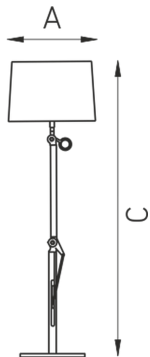

#### Optical part

Polymeric fabric diffuser.

#### Dimensions:

<b>A</b>	<b>Diameter</b>	<b>320 mm</b>
<b>C</b>	<b>Height</b>	<b>725 mm</b>
	<b>Weight</b>	<b>5.6 kg</b>