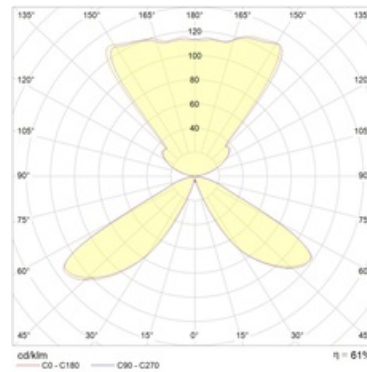

#### Dimensions:

<b>A</b>	<b>Diameter</b>	<b>320 mm</b>
<b>C</b>	<b>Height</b>	<b>725 mm</b>
	<b>Weight</b>	<b>5.6 kg</b>