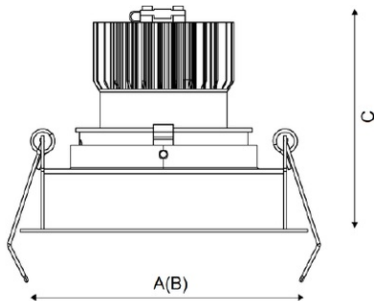

#### Optical part

Reflector.

#### Dimensions:

<b>A</b>	<b>Diameter</b>	<b>115 mm</b>
<b>C</b>	<b>Height</b>	<b>150 mm</b>
<b>D</b>	<b>Diameter (mounting)</b>	<b>108 mm</b>
<b>Weight</b>		<b>0.6 kg</b>