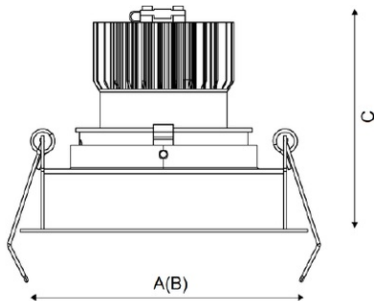

#### Optical part

Reflector.

#### Dimensions:

<b>A</b>	<b>Diameter</b>	<b>82 mm</b>
<b>C</b>	<b>Height</b>	<b>148 mm</b>
<b>D</b>	<b>Diameter (mounting)</b>	<b>77 mm</b>
<b>Weight</b>		<b>0.5 kg</b>