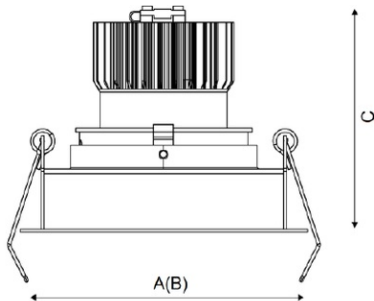

#### Optical part

Reflector.

#### Dimensions:

<b>A</b>	<b>Diameter</b>	<b>82 mm</b>
<b>C</b>	<b>Height</b>	<b>95 mm</b>
<b>D</b>	<b>Diameter (mounting)</b>	<b>77 mm</b>
	<b>Weight</b>	<b>0.4 kg</b>