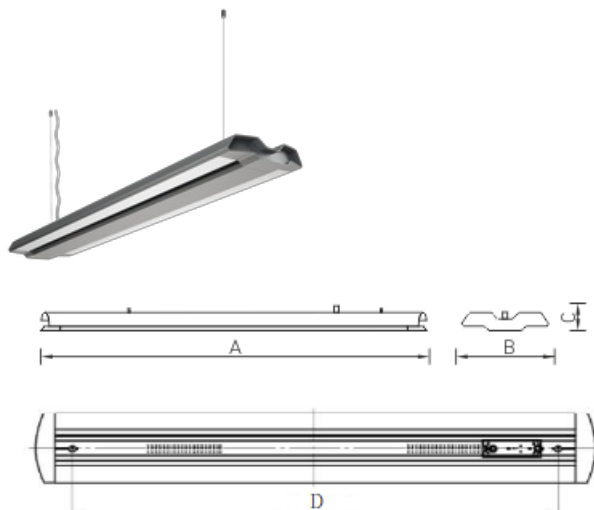

Design

Aluminium-Profilgehäuse mit metallischer Pulverbeschichtung. Endstücke aus Aluminium Druckguss. Der Treiber befindet sich im Gehäuse. Für die Inline-Installation müssen die unten beschriebenen Module verwendet werden. CS ist die Anfangsleuchte eines modularen Systems - eine Leuchte mit einer Endkappe, einem Verbindungselementset und einer Einspeisung. CF ist die finale Leuchte eines modularen Systems - eine Leuchte mit einer Endkappe und einem Verbindungselementset. CE ist die Hauptleuchte eines modularen Systems eine Leuchte ohne Endkappen und ohne Verbindungselementset. Die maximale Anzahl von Leuchten, die in einer Linie mit Durchgangsverdrahtung installiert werden können, beträgt 30 für die Version mit Hintergrundbeleuchtung und 60 für die Version ohne Hintergrundbeleuchtung.

Optischer Teil

Das LED Modul ist auf einem Aluminium Profil angebracht, welches als Wärmeabfuhrleiter dient und mit einem opalen PMMA Diffusor ausgestattet ist. Die TOP Highlight Version (Up) erzeugt ein Umgebungslicht, das von der Decke reflektiert wird. LED Typ: SMD.

Verwendung

Bildungsinstitutionen

Büro- und Verwaltungsräume

Einkaufszentrum

Geschäfte / Boutiquen

HoReCa / Hotels / Restaurants / Cafés

Kulturelle und Unterhaltungsmöglichkeiten

Medizinische Einrichtungen

Verkehrsknotenpunkte (Bahnhöfe, Flughäfen)