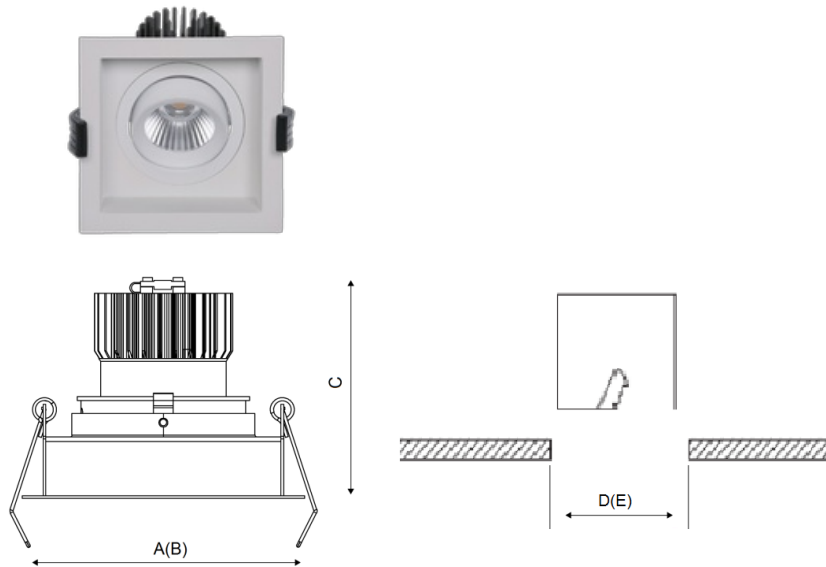

Beschreibung

LED Einbaustrahler aus Aluminium mit matter Lackierung. Optik mit Schutzglas abgedeckt. Standardfarbe: WH - weiss. Standardreflektor: 45 Grad.

Installation

Deckenmontage

Design

Gehäuse aus Aluminium. Rahmen aus Aluminium mit mattweisser Pulverbeschichtung. Die Leuchte hat ein Schutzglas oder Linse. Je nach der Art der Leuchte (Gitter, matter Diffusor, Prisma, etc) sind verschiedene Versionen erhältlich.

Optischer Teil

Linse/Reflektor

Verwendung

Besprechungszimmer

Büro- und Verwaltungsräume

Einkaufszentrum

Geschäfte / Boutiquen

HoReCa / Hotels / Restaurants / Cafés

Kulturelle und Unterhaltungsmöglichkeiten

Private Innenräume