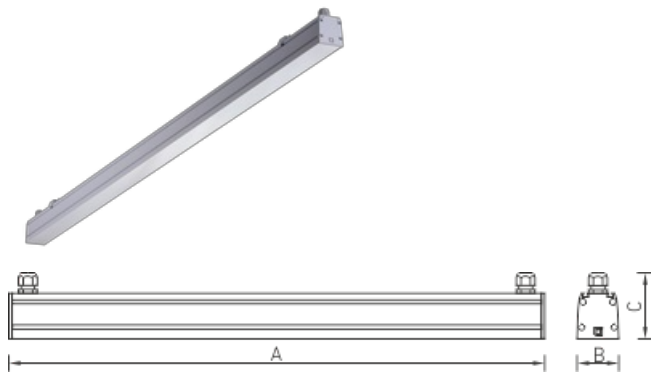

LED MALL ECO

LED staub- und feuchtigkeitsdichte Linienleuchtenserie

Beschreibung

Die staub- und feuchtigkeitsgeschützten LED-Leuchten der Serie LED MALL ECO IP54 in einem kompakten Gehäuse aus stranggepresstem Aluminium können Lichtbandsysteme auf Basis von Leuchtstofflampen effizient ersetzen. Der hohe Lichtstrom, Lichtausbeute bis 120 lm/W, zwei LDC-Optionen, hoher CRI und die Möglichkeit, lange Lichtlinien zu erzeugen Verkaufsbereiche.

Installation

Mit Halterungen an der Decke befestigt oder an der Decke aufgehängt. Die Anschlussklemme LED MALL ECO wird für den In-Line-Anschluss verwendet (1 Stück pro Anschluss). Für den dichten elektrischen Anschluss und die Stromversorgung wird der THB-Kabelstecker verwendet. Die erforderliche Mindestanzahl an Aufhängungen für die Inline-Installation ist 1 Aufhängebügel pro Leuchte. Der Kabelstecker, das LED MALL ECO-Montageset für Aufputzmontage und das LED MALL ECO-Montageset werden separat geliefert.

Design

Weißes pulverbeschichtetes Gehäuse aus stranggepresstem Aluminium. Das Netzteil ist im Gehäuse eingebaut.

Optischer Teil

PMMA opaler Diffusor oder Linse. LED Typ: SMD.

Verwendung

Hypermärkte / Supermärkte

Lagereinrichtungen