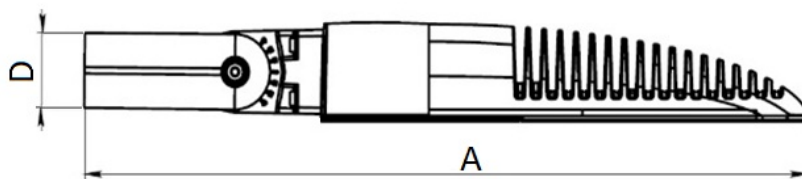

Installation

Masthalterung oder Winkel Mastbefestigung \varnothing 48/60.

Design

Gehäuse und universell verstellbare Masthalterungsmontage aus Aluminium Druckguss. Ein Treiber befindet sich innerhalb des Gehäuses.

Optischer Teil

Komplexe Gruppenoptik mit besonderer breitstrahliger Lichtverteilung. Diffusor aus gehärtetem Glas. LED Typ - SMD.

Verwendung

- Einkaufszentrum
- Industrieunternehmen
- Lagereinrichtungen
- Parkplatz / Parken
- Straßenbeleuchtung