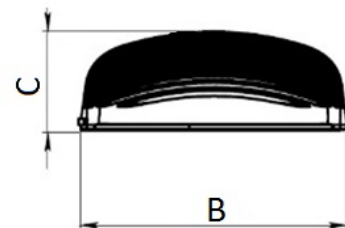

FREGAT LED

Armleuchte

Beschreibung

Straßenleuchtenserie mit einer hervorragenden Optik, einer breiten Palette an Wattagen, elegantem Design, optimalen Lichtcharakteristiken und einer universalen Drehhalterung. FREGAT LED ist eine effektive Lösung für verschiedenartige Straßenbeleuchtungen.

Installation

Masthalterung oder Winkel Mastbefestigung $\varnothing$ 48/60.

Design

Gehäuse und universell verstellbare Masthalterungsmontage aus Aluminium Druckguss. Ein Treiber befindet sich innerhalb des Gehäuses.

Optischer Teil

Komplexe Gruppenoptik mit besonderer breitstrahliger Lichtverteilung. Diffusor aus gehärtetem Glas. LED Typ - SMD.

Verwendung

- Einkaufszentrum
- Industrieunternehmen
- Lagereinrichtungen
- Parkplatz / Parken
- Straßenbeleuchtung