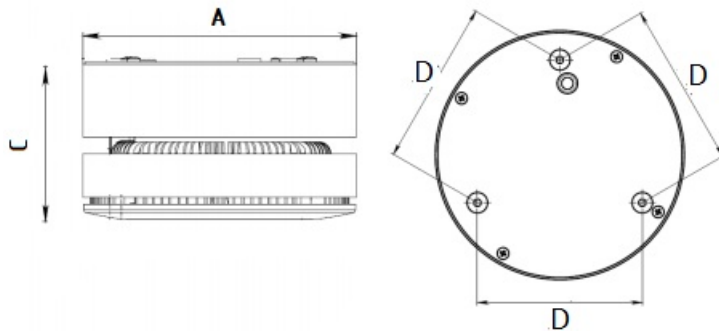

## Beschreibung

Einbauleuchte mit rotationsförmigen Gehäuse. Die kompakte Größe und verschiedene Reflektorwinkel von schmal bis mittelbreit ermöglichen viele verschiedene Anwendungen für verschiedenste Raumgebungen.

## Installation

Oberflächenmontage für Decke

## Design

Gehäuse aus extrudiertem Aluminium mit Pulverbeschichtung. Treiber innerhalb des Gehäuses. Schwenkbare Optik bis zu 90 Grad zur Horizontalen und bis zu 355 Grad zur Vertikalen.

## Größen

A	Durchmesser	170 mm
C	Höhe	100 mm
D	Länge (Montage)	113 mm
	Gewicht	2 kg