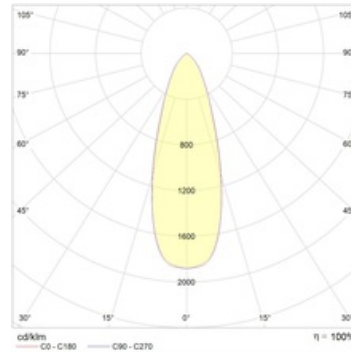

UFO/S DL LED 25 D45 4000K /E/

Gerichteter Strahler

Beschreibung

Einbauleuchte mit rotationsförmigen Gehäuse. Die kompakte Größe und verschiedene Reflektorwinkel von schmal bis mittelbreit ermöglichen viele verschiedene Anwendungen für verschiedenste Raumgebungen.

Installation

Oberflächenmontage für Decke

Design

Gehäuse aus extrudiertem Aluminium mit Pulverbeschichtung. Treiber innerhalb des Gehäuses. Schwenkbare Optik bis zu 90 Grad zur Horizontalen und bis zu 355 Grad zur Vertikalen.

Optischer Teil

LED Typ: COB. Hybride Linse mit 10, 24 und 45 Grad Reflektorwinkel,