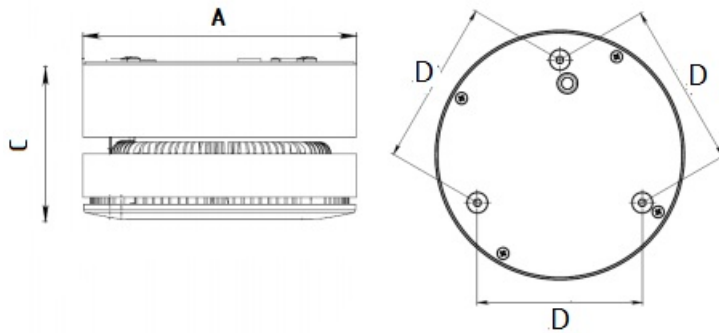

## Beschreibung

Einbauleuchte mit rotationsförmigen Gehäuse. Die kompakte Größe und verschiedene Reflektorwinkel von schmal bis mittelbreit ermöglichen viele verschiedene Anwendungen für verschiedenste Raumgebungen.

## Installation

Oberflächenmontage für Decke

## Design

Gehäuse aus extrudiertem Aluminium mit Pulverbeschichtung. Treiber innerhalb des Gehäuses. Schwenkbare Optik bis zu 90 Grad zur Horizontalen und bis zu 355 Grad zur Vertikalen.

## Größen

A	Durchmesser	170 mm
C	Höhe	100 mm
D	Länge (Montage)	113 mm
	Gewicht	2 kg