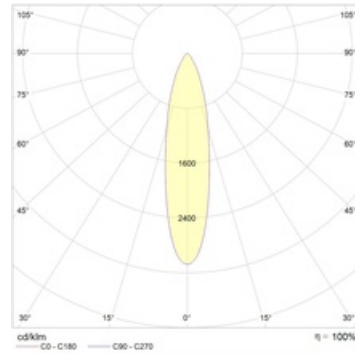

## Beschreibung

Einbauleuchte mit rotationsförmigen Gehäuse. Die kompakte Größe und verschiedene Reflektorwinkel von schmal bis mittelbreit ermöglichen viele verschiedene Anwendungen für verschiedenste Raumgebungen.

## Optischer Teil

LED Typ: COB. Hybride Linse mit 10, 24 und 45 Grad Reflektorwinkel,