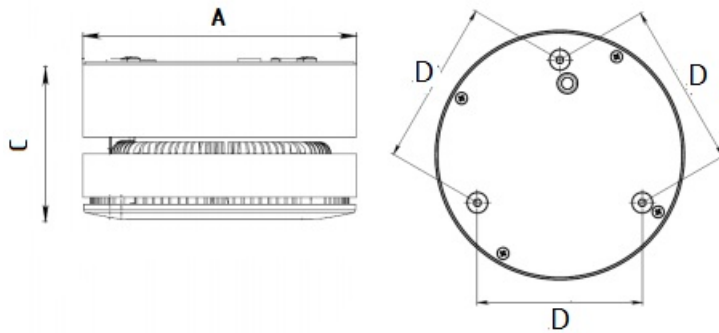

UFO/S DL LED 25 D10 4000K /E/

Gerichteter Strahler

Beschreibung

Einbauleuchte mit rotationsförmigen Gehäuse. Die kompakte Größe und verschiedene Reflektorwinkel von schmal bis mittelbreit ermöglichen viele verschiedene Anwendungen für verschiedenste Raumbgebungen.

Installation

Oberflächenmontage für Decke

Design

Gehäuse aus extrudiertem Aluminium mit Pulverbeschichtung. Treiber innerhalb des Gehäuses. Schwenkbare Optik bis zu 90 Grad zur Horizontalen und bis zu 355 Grad zur Vertikalen.

Optischer Teil

LED Typ: COB. Hybride Linse mit 10, 24 und 45 Grad Reflektorwinkel,

Größen

A	Durchmesser	170 mm
C	Höhe	100 mm
D	Länge (Montage)	113 mm
	Gewicht	2 kg

Parameter

1	Artikelnummer	1997019320
2	Lichtquelle	LED
3	Lichtstrom	2100 lm
4	Wattage	20 W
5	Energieeffizienz	105 lm/W
6	Farbwiedergabe Index	>80
7	Farbtemperatur	4000 K
8	Leistungsfaktor(cosFi)	> 0,97
9	(AC/DC)	Nein
10	Dimmbar	-
11	Stromspannung	230 V
12	Schutzklasse	I
13	Elektromagnetische Kompatibilität (EMC)	Ja
14	Klimaanwednung	Clim App4
15	Umgebungstemperatur	+5 bis +35 C
16	Farbe gehäuse	Weiß
17	Brandschutzklasse	-
18	Geflacker	<5%
19	IP	IP20
20	Stoßfestigkeitsfaktor	IK02/0,2 J
21	Energieeffizienz	A+
22	Einschaltstrom	5 A
23	Einschaltstrom Impulszeit	50 µs
24	Emerg. Netzteilblock	Nein
25	Abstrahlwinkel	D10
26	Garantie	60 Mon
27	Notlicht zeit	-
28	Notfall-Lichter	-
29	Color of light	Белый