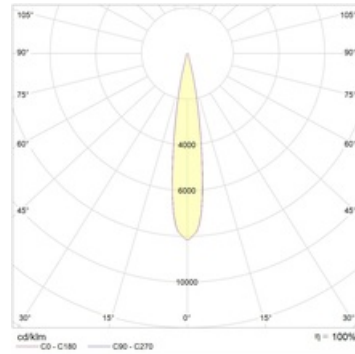

Installation

Oberflächenmontage für Decke

Design

Gehäuse aus extrudiertem Aluminium mit Pulverbeschichtung. Treiber innerhalb des Gehäuses. Schwenkbare Optik bis zu 90 Grad zur Horizontalen und bis zu 355 Grad zur Vertikalen.

Optischer Teil

LED Typ: COB. Hybride Linse mit 10, 24 und 45 Grad Reflektorwinkel,

Größen

A	Durchmesser	170 mm
C	Höhe	100 mm
D	Länge (Montage)	113 mm
	Gewicht	2 kg

Parameter

1	Artikelnummer	1997019320
2	Lichtquelle	LED
3	Lichtstrom	2100 lm
4	Wattage	20 W
5	Energieeffizienz	105 lm/W
6	Farbwiedergabe Index	>80
7	Farbtemperatur	4000 K
8	Leistungsfaktor(cosFi)	> 0,97
9	(AC/DC)	Nein
10	Dimmbar	-
11	Stromspannung	230 V
12	Schutzklasse	I
13	Elektromagnetische Kompatibilität (EMC)	Ja
14	Klimaanwednung	Clim App4
15	Umgebungstemperatur	+5 bis +35 C
16	Farbe gehäuse	Weiß
17	Brandschutzklasse	-
18	Geflacker	<5%
19	IP	IP20
20	Stoßfestigkeitsfaktor	IK02/0,2 J
21	Energieeffizienz	A+
22	Einschaltstrom	5 A
23	Einschaltstrom Impulszeit	50 µs
24	Emerg. Netzteilblock	Nein
25	Abstrahlwinkel	D10
26	Garantie	60 Mon
27	Notlicht zeit	-
28	Notfall-Lichter	-
29	Color of light	Белый