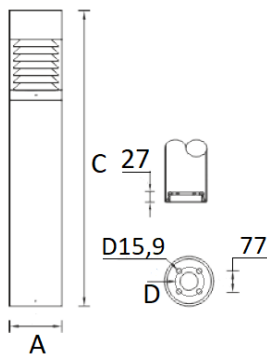

## Installation

Die Leuchte wird mit dem Satz Ankerschrauben (optional) installiert.

## Design

Gehäuse ist aus Aluminium, mit Pulverfarbe bedeckt. Im Gehäuse befinden sich eine Stromquelle und ein LED-Modul.

## Größen

A	Durchmesser	186 mm
C	Höhe	540 mm
D	Durchmesser (Montage)	108 mm
	Gewicht	5,6 kg