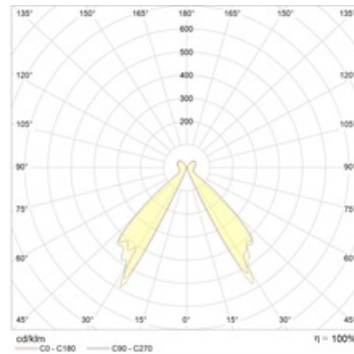

## Größen

A	Durchmesser	186 mm
C	Höhe	540 mm
D	Durchmesser (Montage)	108 mm
	Gewicht	5,6 kg