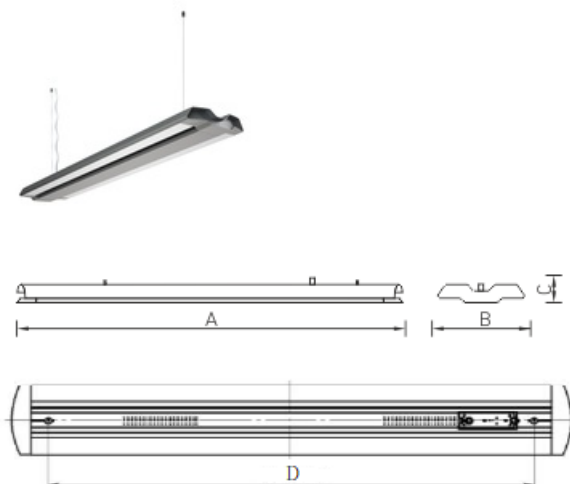

Installation

Deckenoberflächenmontage mithilfe der inkludierten Drahtseilabhängungen.

Design

Aluminium-Profilgehäuse mit metallischer Pulverbeschichtung. Endstücke aus Aluminium Druckguss. Der Treiber befindet sich im Gehäuse. Für die Inline-Installation müssen die unten beschriebenen Module verwendet werden. CS ist die Anfangsleuchte eines modularen Systems - eine Leuchte mit einer Endkappe, einem Verbindungselementset und einer Einspeisung. CF ist die finale Leuchte eines modularen Systems - eine Leuchte mit einer Endkappe und einem Verbindungselementset. CE ist die Hauptleuchte eines modularen Systems eine Leuchte ohne Endkappen und ohne Verbindungselementset. Die maximale Anzahl von Leuchten, die in einer Linie mit Durchgangsverdrahtung installiert werden können, beträgt 30 für die Version mit Hintergrundbeleuchtung und 60 für die Version ohne Hintergrundbeleuchtung.

Optischer Teil

Das LED Modul ist auf einem Aluminium Profil angebracht, welches als Wärmeabfuhrleiter dient und mit einem opalen PMMA Diffusor ausgestattet ist. Die TOP Highlight Version (Up) erzeugt ein Umgebungslicht, das von der Decke reflektiert wird. LED Typ: SMD.

Größen

A	Länge	1404 mm
B	Breite	246 mm
C	Höhe	53 mm
D	Länge (Montage)	1404 mm
	Gewicht	6,4 kg

Parameter

1	Artikelnummer	1997018700
2	Lichtquelle	LED
3	Lichtstrom	4400 lm
4	Wattage	46 W
5	Energieeffizienz	96 lm/W
6	Farbwiedergabe Index	>80
7	Farbtemperatur	4000 K
8	Leistungsfaktor(cosFi)	> 0,96
9	(AC/DC)	Ja
10	Dimmbar	-
11	Stromspannung	230 V
12	Schutzklasse	I
13	Elektromagnetische Kompatibilität (EMC)	Ja
14	Klimaanwednung	CIm App4
15	Umgebungstemperatur	+5 bis +35 C
16	Farbe gehäuse	Metallisch
17	Brandschutzklasse	-
18	Geflacker	<1%
19	IP	IP20
20	Stoßfestigkeitsfaktor	IK02/0,2 J
21	Energieeffizienz	A+
22	Einschaltstrom	20 A
23	Einschaltstrom Impulszeit	0 µs
24	Emerg. Netzteilblock	Nein
25	Abstrahlwinkel	D120
26	Garantie	60 Mon
27	Notlicht zeit	-
28	Notfall-Lichter	-
29	Color of light	Белый