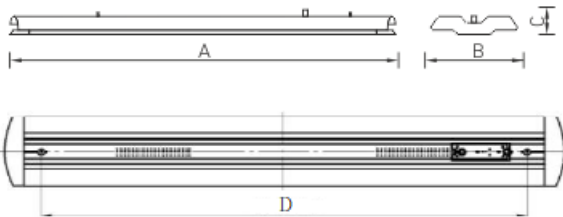

Installation

Deckenoberflächenmontage mithilfe der inkludierten Drahtseilabhängungen.

Design

Aluminium-Profilgehäuse mit metallischer Pulverbeschichtung. Endstücke aus Aluminium Druckguss. Der Treiber befindet sich im Gehäuse. Für die Inline-Installation müssen die unten beschriebenen Module verwendet werden. CS ist die Anfangsleuchte eines modularen Systems - eine Leuchte mit einer Endkappe, einem Verbindungselementset und einer Einspeisung. CF ist die finale Leuchte eines modularen Systems - eine Leuchte mit einer Endkappe und einem Verbindungselementset. CE ist die Hauptleuchte eines modularen Systems eine Leuchte ohne Endkappen und ohne Verbindungselementset. Die maximale Anzahl von Leuchten, die in einer Linie mit Durchgangsverdrahtung installiert werden können, beträgt 30 für die Version mit Hintergrundbeleuchtung und 60 für die Version ohne Hintergrundbeleuchtung.

Optischer Teil

Das LED Modul ist auf einem Aluminium Profil angebracht, welches als Wärmeabfuhrleiter dient und mit einem opalen PMMA Diffusor ausgestattet ist. Die TOP Highlight Version (Up) erzeugt ein Umgebungslicht, das von der Decke reflektiert wird. LED Typ: SMD.

Größen

A	Länge	1108 mm
B	Breite	246 mm
C	Höhe	53 mm
D	Länge (Montage)	904 mm
	Gewicht	5,6 kg

Parameter

1	Artikelnummer	1997018680
2	Lichtquelle	LED
3	Lichtstrom	4400 lm
4	Wattage	46 W
5	Energieeffizienz	96 lm/W
6	Farbwiedergabe Index	>80
7	Farbtemperatur	4000 K
8	Leistungsfaktor(cosFi)	> 0,96
9	(AC/DC)	Ja
10	Dimmbar	-
11	Stromspannung	230 V
12	Schutzklasse	I
13	Elektromagnetische Kompatibilität (EMC)	Ja
14	Klimaanwednung	CIm App4
15	Umgebungstemperatur	+5 bis +35 C
16	Farbe gehäuse	Metallisch
17	Brandschutzklasse	-
18	Geflacker	<1%
19	IP	IP20
20	Stoßfestigkeitsfaktor	IK02/0,2 J
21	Energieeffizienz	A+
22	Einschaltstrom	45 A
23	Einschaltstrom Impulszeit	100 µs
24	Emerg. Netzteilblock	Nein
25	Abstrahlwinkel	D120
26	Garantie	60 Mon
27	Notlicht zeit	-
28	Notfall-Lichter	-
29	Color of light	Белый