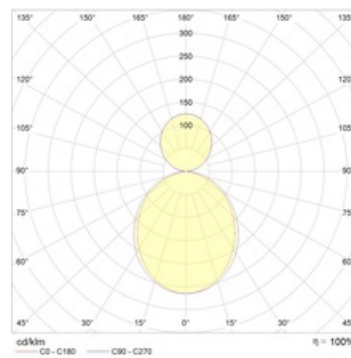

Installation

Deckenoberflächenmontage mithilfe der inkludierten Drahtseilabhängungen.

Design

Aluminium-Profilgehäuse mit metallischer Pulverbeschichtung. Endstücke aus Aluminium Druckguss. Der Treiber befindet sich im Gehäuse. Für die Inline-Installation müssen die unten beschriebenen Module verwendet werden. CS ist die Anfangsleuchte eines modularen Systems - eine Leuchte mit einer Endkappe, einem Verbindungselementset und einer Einspeisung. CF ist die finale Leuchte eines modularen Systems - eine Leuchte mit einer Endkappe und einem Verbindungselementset. CE ist die Hauptleuchte eines modularen Systems eine Leuchte ohne Endkappen und ohne Verbindungselementset. Die maximale Anzahl von Leuchten, die in einer Linie mit Durchgangsverdrahtung installiert werden können, beträgt 30 für die Version mit Hintergrundbeleuchtung und 60 für die Version ohne Hintergrundbeleuchtung.

Optischer Teil

Das LED Modul ist auf einem Aluminium Profil angebracht, welches als Wärmeabfuhrleiter dient und mit einem opalen PMMA Diffusor ausgestattet ist. Die TOP Highlight Version (Up) erzeugt ein Umgebungslicht, das von der Decke reflektiert wird. LED Typ: SMD.

Größen

A	Länge	1108 mm
B	Breite	246 mm
C	Höhe	53 mm
D	Länge (Montage)	904 mm
	Gewicht	5,6 kg

Parameter

1	Artikelnummer	1997018680
2	Lichtquelle	LED
3	Lichtstrom	4400 lm
4	Wattage	46 W
5	Energieeffizienz	96 lm/W
6	Farbwiedergabe Index	>80
7	Farbtemperatur	4000 K
8	Leistungsfaktor(cosFi)	> 0,96
9	(AC/DC)	Ja
10	Dimmbar	-
11	Stromspannung	230 V
12	Schutzklasse	I
13	Elektromagnetische Kompatibilität (EMC)	Ja
14	Klimaanwednung	CIm App4
15	Umgebungstemperatur	+5 bis +35 C
16	Farbe gehäuse	Metallisch
17	Brandschutzklasse	-
18	Geflacker	<1%
19	IP	IP20
20	Stoßfestigkeitsfaktor	IK02/0,2 J
21	Energieeffizienz	A+
22	Einschaltstrom	45 A
23	Einschaltstrom Impulszeit	100 µs
24	Emerg. Netzteilblock	Nein
25	Abstrahlwinkel	D120
26	Garantie	60 Mon
27	Notlicht zeit	-
28	Notfall-Lichter	-
29	Color of light	Белый