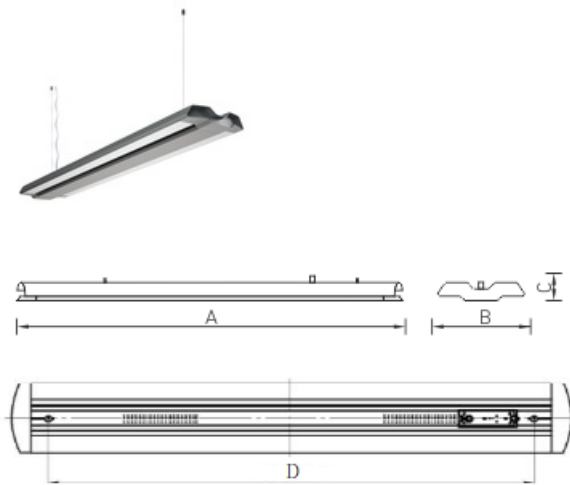

Installation

Deckenoberflächenmontage mithilfe der inkludierten Drahtseilabhängungen.

Design

Aluminium-Profilgehäuse mit metallischer Pulverbeschichtung. Endstücke aus Aluminium Druckguss. Der Treiber befindet sich im Gehäuse. Für die Inline-Installation müssen die unten beschriebenen Module verwendet werden. CS ist die Anfangsleuchte eines modularen Systems - eine Leuchte mit einer Endkappe, einem Verbindungselementset und einer Einspeisung. CF ist die finale Leuchte eines modularen Systems - eine Leuchte mit einer Endkappe und einem Verbindungselementset. CE ist die Hauptleuchte eines modularen Systems eine Leuchte ohne Endkappen und ohne Verbindungselementset. Die maximale Anzahl von Leuchten, die in einer Linie mit Durchgangsverdrahtung installiert werden können, beträgt 30 für die Version mit Hintergrundbeleuchtung und 60 für die Version ohne Hintergrundbeleuchtung.

Optischer Teil

Das LED Modul ist auf einem Aluminium Profil angebracht, welches als Wärmeabfuhrleiter dient und mit einem opalen PMMA Diffusor ausgestattet ist. Die TOP Highlight Version (Up) erzeugt ein Umgebungslicht, das von der Decke reflektiert wird. LED Typ: SMD.

Größen

A	Länge	1608 mm
B	Breite	246 mm
C	Höhe	53 mm
D	Länge (Montage)	904 mm
	Gewicht	5,6 kg

Parameter

1	Artikelnummer	1997018670
2	Lichtquelle	LED
3	Lichtstrom	3400 lm
4	Wattage	34 W
5	Energieeffizienz	100 lm/W
6	Farbwiedergabe Index	>80
7	Farbtemperatur	4000 K
8	Leistungsfaktor(cosFi)	> 0,96
9	(AC/DC)	Ja
10	Dimmbar	-
11	Stromspannung	230 V
12	Schutzklasse	I
13	Elektromagnetische Kompatibilität (EMC)	Ja
14	Klimaanwendung	CIm App4
15	Umgebungstemperatur	+5 bis +35 C
16	Farbe gehäuse	Metallisch
17	Brandschutzklasse	-
18	Geflacker	<1%
19	IP	IP20
20	Stoßfestigkeitsfaktor	IK02/0,2 J
21	Energieeffizienz	A+
22	Einschaltstrom	20 A
23	Einschaltstrom Impulszeit	0 µs
24	Emerg. Netzteilblock	Nein
25	Abstrahlwinkel	D120
26	Garantie	60 Mon
27	Notlicht zeit	-
28	Notfall-Lichter	-
29	Цвет свечения	Белый